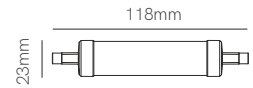

Lineal tubular 5W R7S

Lineal tubular 9W R7S

Lineal tubular 9W R7S
dimmable

Technical Information

Power	5W	9W	9W
Color Temperature	3.000K / 4.000K	3.000K / 4.000K	3.000K / 4.000K
Lumens	561 lm / 574 lm	935 lm / 1.000 lm	935 lm / 1.000 lm
Code	3.000K 140026-C3T 4.000K 140026-F4T	3.000K 141123-TC3 4.000K 141123-TF4	3.000K 141123-TC3D 4.000K 141123-TF4D

3 YEARS
WARRANTY

3 YEARS
WARRANTY

4 YEARS
WARRANTY

25.000 HOURS | IP 40 | 220/240 VAC | PF >0,8 | CRI ≥80 | 360° | 50/60 Hz | +40°C / -20°C | 6/30