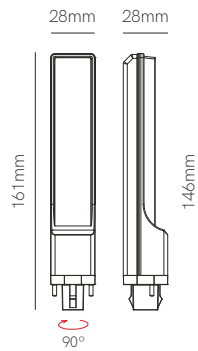

Cala 9W G24

Cala 10W G24

Technical Information

Power	9W	10W
Color Temperature	3.000K / 4.000K	3.000K / 4.000K
Lumens	880 lm / 935 lm	1.100 lm / 1.155 lm
Code	3.000K 582L015-C3 4.000K 582L015-F4	3.000K 582L015-C3B 4.000K 582L015-F4B