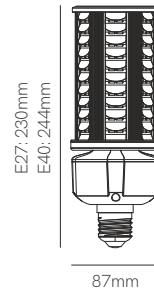

Obo 36W E27/E40

Obo 45W E27/E40

Technical Information

Power	36W	45W
Color Temperature	2.200K / 5.000K	2.200K / 5.000K
Lumens	2.700 lm / 3.900 lm	3.375 lm / 4.500 lm
Code	2.200K E27 3911 2.200K E40 3920 5.000K E27 3919 5.000K E40 3921	2.200K E27 3912 2.200K E40 3923 5.000K E27 3922 5.000K E40 3924

5 YEARS WARRANTY | 50.000 HOURS | IP 64 | 100/240 VAC | PF >0,9 | CRI ≥70 2.200K | CRI ≥80 5.000K | 170° | 50/60 Hz | +60°C -40°C | >4KV | ENCLOSED OK | 16