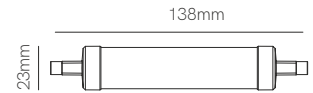

HQI tubular RX7S

Technical Information

Power	10W	10W	13W
Color Temperature	3.000K / 4.000K	3.000K / 4.000K	3.000K / 4.000K
Lumens	1.000 lm / 1.030 lm	1.000 lm / 1.030 lm	1.320 lm / 1.375 lm
Code	3.000K 3570 4.000K 3571	3.000K 592063-G12/3 4.000K 592063-G12/4	3.000K 592063-TC 4.000K 592063-TF

3 YEARS WARRANTY | 25.000 HOURS | IP 40 | 220/240 VAC | PF >0,8 | CRI ≥80 | 360° | 50/60 Hz | +40°C / -20°C