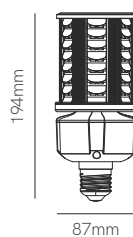

Obo 19W E27

Obo 27W E27

Technical Information

Power	19W	27W
Color Temperature	2.200K / 5.000K	2.200K / 5.000K
Lumens	1.425 lm / 1.900 lm	2.025 lm / 3.000 lm
Code	2.200K 3909 5.000K 3917	2.200K 3910 5.000K 3918

5 YEARS WARRANTY | 50.000 HOURS | IP 64 | 100/240 VAC | PF >0,9 | CRI ≥70 2.200K | CRI ≥80 5.000K | 170° | 50/60 Hz | +60°C -40°C | >4KV | ENCLOSED OK | 16