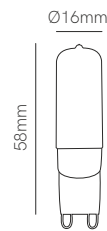

Uniform-line G9

Uniform-line long G9

Technical Information

Power	2,5W	2,8W
Color Temperature	3.000K / 5.000K	3.000K / 5.000K
Lumens	242 lm / 250 lm	308 lm / 314 lm
Code	3.000K 130L184-5 5.000K 130L184-5F	3.000K 130L195-A 5.000K 130L195-B

3 YEARS WARRANTY | 25.000 HOURS | IP 40 | 220/240 VAC | PF >0,8 | CRI ≥80 | 360° | 50/60 Hz | +40°C / -20°C |