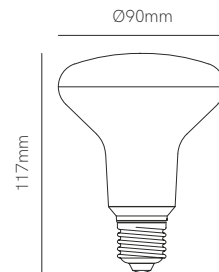

R-90 3.000K E27

Technical Information

Power	10W	12W	12W
Color Temperature	3.000K	2.200K	3.000K
Lumens	891 lm	850 lm	1.100 lm
Code	592076-C3(N)	4137	592074-C(N)

3 YEARS WARRANTY | 25.000 HOURS | IP 40 | 220/240 VAC | PF >0,8 | CRI ≥80 | 120° | 50/60 Hz | +40°C / -20°C | 10/40