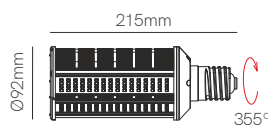

Smile 20W E27

Smile 40W E27

Smile 60W E40

Technical Information

Power	20W	40W	60W
Color Temperature	2.200K / 5.000K	2.200K / 5.000K	2.200K / 5.000K
Lumens	2.000 lm / 3.000 lm	4.000 lm / 6.000 lm	6.000 lm / 9.000 lm
Code	2.200K 3913	2.200K 3914	2.200K 3915
	5.000K 3925	5.000K 3926	5.000K 3927
	24	12	12

5 YEARS WARRANTY | 50.000 HOURS | IP 64 | 100/240 VAC | PF >0,9 | CRI ≥70 2.200K | CRI ≥80 5.000K | 120° | 50/60 Hz | +60°C -40°C | >4KV | ENCLOSED OK