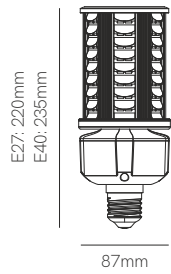

Obo 36W E27/E40

Obo 45W E27/E40

Technical Information

Power	36W	45W
Color Temperature	2.200K / 5.000K	2.200K / 5.000K
Lumens	2.700 lm / 3.900 lm	3.375 lm / 4.500 lm
Code	2.200K E27 3911 2.200K E40 3920 5.000K E27 3919 5.000K E40 3921	2.200K E27 3912 2.200K E40 3923 5.000K E27 3922 5.000K E40 3924

5 YEARS WARRANTY | 50.000 HOURS | IP 64 | 100/240 VAC | PF >0,9 | CRI ≥70 2.200K | CRI ≥80 5.000K | 170° | 50/60 Hz | +60°C -40°C | >4KV | ENCLOSED OK | 16