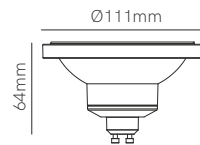

AR111 15° G53

AR111 15° GU10

Technical Information

Power	15W	15W
Color Temperature	2.700K / 3.000K / 4.000K	2.700K / 3.000K / 4.000K
Lumens	1.350 lm / 1.400 lm / 1.500 lm	1.350 lm / 1.400 lm / 1.500 lm

Code	2.700K	5187	2.700K	5190
	3.000K	5188	3.000K	5191
	4.000K	5189	4.000K	5192

PF >0,5 | 12V AC/DC

PF >0,9 | 220/240 VAC

3 YEARS WARRANTY | 15.000 HOURS | IP 20 | CRI ≥80 | 15° | 50/60 Hz | +40°C / -20°C | 10/30