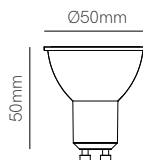

Uniform-line MR16

Uniform-line GU10

Uniform-line GU10 dimmable

Technical Information

Power	6W	6W	6W
Color Temperature	2.700K/3.000K/4.000K/5.000K	2.700K/3.000K/4.000K/5.000K	2.700K / 3.000K / 4.000K
Lumens	480 lm/510 lm/545 lm/560 lm	480 lm/510 lm/545 lm/560 lm	490 lm / 500 lm / 530 lm

Code	2.700K	4019-V2	2.700K	4015-V2	2.700K	4227
	3.000K	4020-V2	3.000K	4016-V2	3.000K	4228
	4.000K	4021-V2	4.000K	4017-V2	4.000K	4229
	5.000K	4022-V2	5.000K	4018-V2		

12V
AC/DC

220/240
VAC

220/240
VAC

5 YEARS WARRANTY | 50.000 HOURS | IP 40 | PF >0,9 | CRI ≥80 | 120° | 50/60 Hz | +40°C / -20°C | 10/50