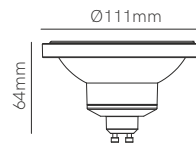

Nitro GU10

Dole GU10

Technical Information

Power	15W	15W
Color Temperature	2.700K	2.700K / 3.000K / 4.000K
Lumens	1.000 lm	1.050 lm / 1.100 lm / 1.120 lm
Code	3470	2.700K 3467 3.000K 3468 4.000K 3469

3 YEARS WARRANTY | 25.000 HOURS | IP 40 | 220/240 VAC | PF >0,9 | CRI ≥80 | 45° | 50/60 Hz | +40°C / -20°C | 10/30