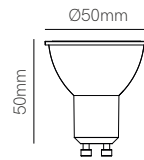

3 YEARS WARRANTY | 25.000 HOURS | IP 40 | PF >0,9 | CRI ≥80 | 60° | 50/60 Hz | +40°C / -20°C | 10/50

Hook GU10

Hook GU10 dimmable

Technical Information

Power	6W		6W	
Color Temperature	2.700K / 3.000K / 4.000K		2.700K / 3.000K / 4.000K	
Lumens	570 lm / 594 lm / 616 lm		570 lm / 594 lm / 616 lm	
Code	2.700K	4023	2.700K	3654-N
	3.000K	4024	3.000K	3655-N
	4.000K	4025	4.000K	3656-N