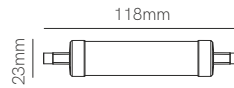

Lineal tubular 5W R7S

Lineal tubular 9W R7S

Lineal tubular 9W R7S
dimmable

Technical Information

Power	5W	9W	9W
Color Temperature	3.000K / 4.000K	3.000K / 4.000K	3.000K / 4.000K
Lumens	561 lm / 574 lm	935 lm / 1.000 lm	935 lm / 1.000 lm
Code	3.000K 140026-C3T 4.000K 140026-F4T	3.000K 141123-TC3 4.000K 141123-TF4	3.000K 141123-TC3D 4.000K 141123-TF4D

3 YEARS
WARRANTY

3 YEARS
WARRANTY

4 YEARS
WARRANTY

25.000 HOURS | IP 40 | 220/240 VAC | PF >0,8 | CRI ≥80 | 360° | 50/60 Hz | +40°C / -20°C | 6/30