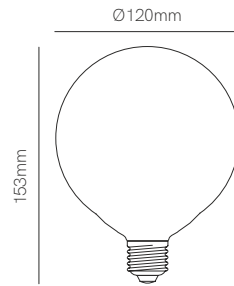

Globo 15W E27

Globo 16W E27

Globo 22W E27

Technical Information

Power	15W	16W	22W
Color Temperature	2.700K / 4.000K	2.700K / 3.000K / 4.000K	2.700K / 3.000K / 4.000K
Lumens	1.400 lm / 1.500 lm	1.600 lm / 1.700 lm / 1.750 lm	2.400 lm / 2.500 lm / 2.600 lm
Code	2.700K 4677 4.000K 4678	2.700K 3521 3.000K 3522 4.000K 3523	2.700K 3518 3.000K 3519 4.000K 3520

3 YEARS WARRANTY | 25.000 HOURS | IP 40 | 220/240 VAC | PF >0,9 | CRI ≥80 | 360° | 50/60 Hz | +40°C / -20°C |