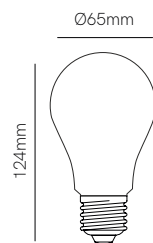

Standard 15W E27

Technical Information

Power	12W	15W
Color Temperature	2.700K / 3.000K / 4.000K	2.700K / 3.000K / 4.000K
Lumens	1.100 lm / 1.122 lm / 1.144 lm	1.550 lm / 1.600 lm / 1.650 lm
Code	2.700K 3479(N) 3.000K 3480(N) 4.000K 3481(N)	2.700K 3482(N) 3.000K 3483(N) 4.000K 3484(N)

3 YEARS WARRANTY | 25.000 HOURS | IP 40 | 220/240 VAC | PF >0,9 | CRI ≥80 | 360° | 50/60 Hz | +40°C / -20°C |