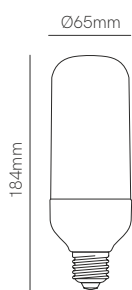

Sil E27

Technical Information

Power	20W
Color Temperature	2.700K / 4.000K
Lumens	2.035 lm / 2.550 lm
Code	2.700K 592165SIL-C 4.000K 592165SIL-F

---

3 YEARS WARRANTY | 25.000 HOURS | IP 40 | 220/240 VAC | PF >0,9 | CRI ≥85 | 360° | 50/60 Hz | +40°C / -20°C |