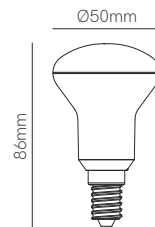

R-39 E14

R-50 E14

Technical Information

Power	3W	5W	8W
Color Temperature	3.000K	3.000K	3.000K
Lumens	308 lm	385 lm	660 lm
Code	592122R39-2	5920731-(N2)	592072-1
	IP 40	IP 40	IP 20

3 YEARS WARRANTY | 25.000 HOURS | 220/240 VAC | PF >0,8 | CRI ≥80 | 120° | 50/60 Hz | +40°C / -20°C | 10/50