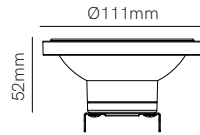

Lynk G53

Lynk GU10

Lynk GU10 dimmable

Technical Information

Power	13W	13W	13W
Color Temperature	2.700K / 3.000K / 4.000K	2.700K / 3.000K / 4.000K	2.700K / 3.000K / 4.000K
Lumens	880 lm / 900 lm / 950 lm	880 lm / 900 lm / 950 lm	880 lm / 900 lm / 950 lm
Code	2.700K 3452 3.000K 3453 4.000K 3454	2.700K 3455 3.000K 3456 4.000K 3457	2.700K 3464 3.000K 3465 4.000K 3466
	12V AC/DC	220/240 VAC	220/240 VAC | DIMM

3 YEARS WARRANTY | 25.000 HOURS | IP 40 | PF >0,9 | CRI ≥80 | 45° | 50/60 Hz | +40°C / -20°C | 10/30