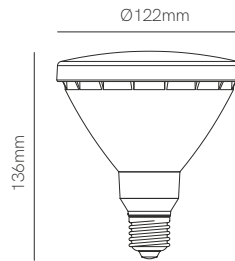

Par 30 E27

Par 38 3.000K E27

Par 38 Green E27

Technical Information

Power	10W	15W	15W
Color Temperature	3.000K	3.000K	GREEN
Lumens	660 lm	1.100 lm	190 lm
Code	171160P30-C	171160P38(N)-C	3579

3 YEARS WARRANTY | 25.000 HOURS | IP 65 | 220/240 VAC | PF >0,8 | CRI ≥80 | 50/60 Hz | +40°C / -20°C | 10/40