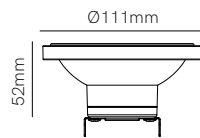

AR111 15° G53

AR111 15° GU10

Technical Information

Power	15W	15W
Color Temperature	2.700K / 3.000K / 4.000K	2.700K / 3.000K / 4.000K
Lumens	1.350 lm / 1.400 lm / 1.500 lm	1.350 lm / 1.400 lm / 1.500 lm

Code	2.700K	5187	2.700K	5190
	3.000K	5188	3.000K	5191
	4.000K	5189	4.000K	5192

PF >0,5 | 12V AC/DC

PF >0,9 | 220/240 VAC

3 YEARS WARRANTY | 15.000 HOURS | IP 20 | CRI ≥80 | 15° | 50/60 Hz | +40°C / -20°C | 10/30