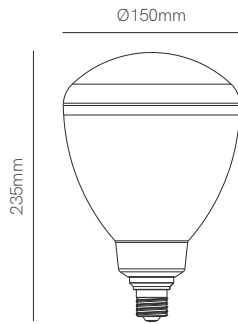

Cup 45W E27/E40

Technical Information

Power	45W
Color Temperature	3.000K
Lumens	3.960 lm
Code	3.000K E40 592141-E4C3

---

3 YEARS WARRANTY | 25.000 HOURS | IP 40 | 220/240 VAC | PF >0,8 | CRI ≥80 | 100° | 50/60 Hz | +40°C / -20°C | ENCLOSED NO | | | 6