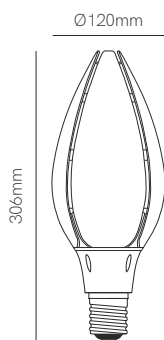

Noa 80W E27/E40

Noa 85W E27/E40

Technical Information

Power	80W	85W
Color Temperature	2.200K	2.700K / 5.000K
Lumens	5.900 lm	9.700 lm / 10.200 lm
Code	2.200K E27/ E40 3965	2.700K E27 3902 2.700K E40 3900 5.000K E27 3903 5.000K E40 3901

3 YEARS WARRANTY | 25.000 HOURS | IP 65 | 100/260 VAC | PF >0,9 | CRI ≥80 | 360° | 50/60 Hz | +40°C / -20°C | ENCLOSED NO | 8