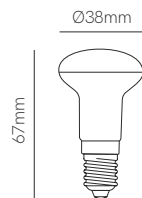

R-39 E14

R-50 E14