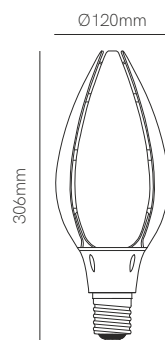

Noa 80W E27/E40

Noa 85W E27/E40

Technical Information

Power	80W	85W
Color Temperature	2.200K	2.700K / 5.000K
Lumens	5.900 lm	9.700 lm / 10.200 lm
Code	2.200K E27/ E40 3965	2.700K E27 3902 2.700K E40 3900 5.000K E27 3903 5.000K E40 3901

3 YEARS WARRANTY | 25.000 HOURS | IP 65 | 100/260 VAC | PF >0,9 | CRI ≥80 | 360° | 50/60 Hz | +40°C / -20°C | ENCLOSED NO | 8