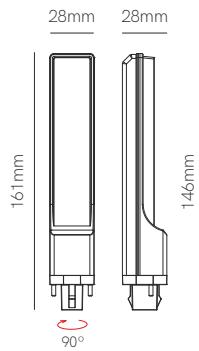

Cala 9W G24

Cala 10W G24

Technical Information

Power	9W	10W
Color Temperature	3.000K / 4.000K	3.000K / 4.000K
Lumens	880 lm / 935 lm	1.100 lm / 1.155 lm
Code	3.000K 582L015-C3 4.000K 582L015-F4	3.000K 582L015-C3B 4.000K 582L015-F4B