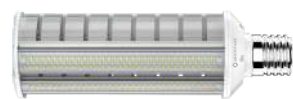

Smile 20W E27

Smile 40W E27

Smile 60W E40

Technical Information

Power	20W	40W	60W
Color Temperature	2.200K / 5.000K	2.200K / 5.000K	2.200K / 5.000K
Lumens	2.000 lm / 3.000 lm	4.000 lm / 6.000 lm	6.000 lm / 9.000 lm
Code	2.200K 3913	2.200K 3914	2.200K 3915
	5.000K 3925	5.000K 3926	5.000K 3927
	24	12	12

5 YEARS WARRANTY | 50.000 HOURS | IP 64 | 100/240 VAC | PF >0,9 | CRI ≥70 2.200K | CRI ≥80 5.000K | 120° | 50/60 Hz | +60°C -40°C | >4KV | ENCLOSED OK