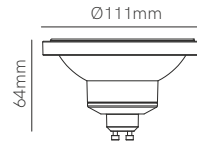

Lynk G53

Lynk GU10

Lynk GU10 dimmable

Technical Information

Power	13W	13W	13W
Color Temperature	2.700K / 3.000K / 4.000K	2.700K / 3.000K / 4.000K	2.700K / 3.000K / 4.000K
Lumens	880 lm / 900 lm / 950 lm	880 lm / 900 lm / 950 lm	880 lm / 900 lm / 950 lm
Code	2.700K 3452 3.000K 3453 4.000K 3454	2.700K 3455 3.000K 3456 4.000K 3457	2.700K 3464 3.000K 3465 4.000K 3466
	12V AC/DC	220/240 VAC	220/240 VAC | DIMM

3 YEARS WARRANTY | 25.000 HOURS | IP 40 | PF >0,9 | CRI ≥80 | 45° | 50/60 Hz | +40°C / -20°C | 10/30