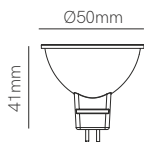

Uniform-line MR16

Uniform-line GU10

Uniform-line GU10 dimmable

Technical Information

Power	6W	6W	6W
Color Temperature	2.700K/3.000K/4.000K/5.000K	2.700K/3.000K/4.000K/5.000K	2.700K / 3.000K / 4.000K
Lumens	480 lm/510 lm/545 lm/560 lm	480 lm/510 lm/545 lm/560 lm	490 lm / 500 lm / 530 lm

Code	2.700K	4019-V2	2.700K	4015-V2	2.700K	4227
	3.000K	4020-V2	3.000K	4016-V2	3.000K	4228
	4.000K	4021-V2	4.000K	4017-V2	4.000K	4229
	5.000K	4022-V2	5.000K	4018-V2		

12V
AC/DC

220/240
VAC

220/240
VAC

5 YEARS WARRANTY | 50.000 HOURS | IP 40 | PF >0,9 | CRI ≥80 | 120° | 50/60 Hz | +40°C / -20°C | 10/50