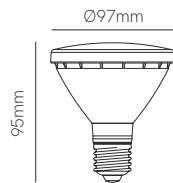

Par 30 E27

Par 38 3.000K E27

Par 38 Green E27

Technical Information

Power	10W	15W	15W
Color Temperature	3.000K	3.000K	GREEN
Lumens	660 lm	1.100 lm	190 lm
Code	171160P30-C	171160P38(N)-C	3579

3 YEARS WARRANTY | 25.000 HOURS | IP 65 | 220/240 VAC | PF >0,8 | CRI ≥80 | 50/60 Hz | +40°C / -20°C | 10/40