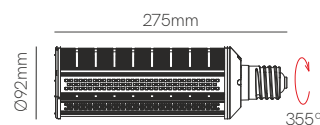

Smile 20W E27

Smile 40W E27

Smile 60W E40

Technical Information

Power	20W	40W	60W
Color Temperature	2.200K / 5.000K	2.200K / 5.000K	2.200K / 5.000K
Lumens	2.000 lm / 3.000 lm	4.000 lm / 6.000 lm	6.000 lm / 9.000 lm
Code	2.200K 3913	2.200K 3914	2.200K 3915
	5.000K 3925	5.000K 3926	5.000K 3927
	24	12	12

5 YEARS WARRANTY | 50.000 HOURS | IP 64 | 100/240 VAC | PF >0,9 | CRI ≥70 2.200K | CRI ≥80 5.000K | 120° | 50/60 Hz | +60°C -40°C | >4KV | ENCLOSED OK