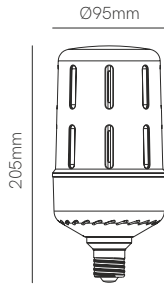

Aria 30W E27/E40

Aria 50W E27/E40

Technical Information

Power	30W	50W
Color Temperature	2.700K / 5.000K	2.700K / 5.000K
Lumens	3.100 lm / 3.550 lm	5.400 lm / 6.200 lm
Code	2.700K E27 3854 2.700K E40 3856 5.000K E27 3855 5.000K E40 3857	2.700K E27 3858 2.700K E40 3860 5.000K E27 3859 5.000K E40 3861

3 YEARS WARRANTY | 25.000 HOURS | IP 20 | 220/240 VAC | PF >0,9 | CRI ≥80 | 360° | 50/60 Hz | +40°C / -20°C | > 1KV | ENCLOSED NO | 6/24