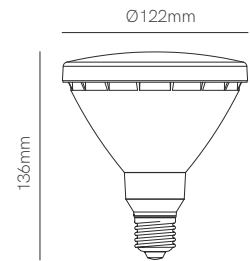

Par 30 E27

Par 38 3.000K E27

Par 38 Green E27

Technical Information

Power	10W	15W	15W
Color Temperature	3.000K	3.000K	GREEN
Lumens	660 lm	1.100 lm	190 lm
Code	171160P30-C	171160P38(N)-C	3579

3 YEARS WARRANTY | 25.000 HOURS | IP 65 | 220/240 VAC | PF >0,8 | CRI ≥80 | 50/60 Hz | +40°C / -20°C | 10/40