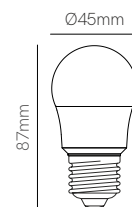

Esférica 7W E14/E27

Technical Information

Power	5W	5,5W	7W
Color Temperature	2.700K/3.000K/4.000K/5.000K	2.700K / 3.000K / 4.000K	2.700K/3.000K/4.000K/5.000K
Lumens	440 lm/462 lm/484 lm/495 lm	396 lm / 418 lm / 440 lm	700 lm/750 lm/800 lm/820 lm

Code	2.700K E14	592563-4C2(N)	2.700K E14	592563R-C2	2.700K E14	4243
	2.700K E27	5925631-4C2(N)	2.700K E27	592563R1-C2	2.700K E27	4244
	3.000K E14	592563(N)-4C(N2)	3.000K E14	592563R-C3	3.000K E14	4245
	3.000K E27	5925631(N)-4C(N2)	3.000K E27	592563R1-C3	3.000K E27	4246
	4.000K E14	592563(N)-4F(N2)	4.000K E14	592563R-F4	4.000K E14	4247
	4.000K E27	5925631(N)-4F(N2)	4.000K E27	592563R1-F4	4.000K E27	4248
	5.000K E14	3538(N)			5.000K E14	4249
	5.000K E27	3537(N)			5.000K E27	4250

5 YEARS WARRANTY | 50.000 HOURS | IP 40

3 YEARS WARRANTY | 25.000 HOURS | IP 40 | DIMM

3 YEARS WARRANTY | 25.000 HOURS | IP 20

220/240 VAC | PF >0,9 | CRI ≥80 | 360° | 50/60 Hz | +40°C / -20°C | 10/50