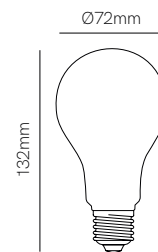

Standard 15W E27

Technical Information

Power	12W	15W
Color Temperature	2.700K / 3.000K / 4.000K	2.700K / 3.000K / 4.000K
Lumens	1.100 lm / 1.122 lm / 1.144 lm	1.550 lm / 1.600 lm / 1.650 lm
Code	2.700K 3479(N) 3.000K 3480(N) 4.000K 3481(N)	2.700K 3482(N) 3.000K 3483(N) 4.000K 3484(N)

3 YEARS WARRANTY | 25.000 HOURS | IP 40 | 220/240 VAC | PF >0,9 | CRI ≥80 | 360° | 50/60 Hz | +40°C / -20°C |