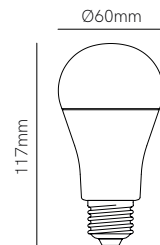

Standard 17W E27
dimmable

Technical Information

Power	10W	12W	17W
Color Temperature	2.700K / 3.000K / 4.000K	2.700K / 3.000K / 4.000K	2.700K/3.000K/4.000K/5.000K
Lumens	880 lm / 891 lm / 935 lm	1.100 lm / 1.122 lm / 1.144 lm	1.550 lm / 1.600 lm / 1.650 lm / 1.700 lm
Code	2.700K 592125R-C 3.000K 592125R-C3 4.000K 592125R-F	2.700K 592125R2-C 3.000K 592125R2-C3 4.000K 592125R2-F	2.700K 3527 3.000K 3528 4.000K 3529 5.000K 3530

3 YEARS WARRANTY | 25.000 HOURS | IP 40 | 220/240 VAC | PF >0,9 | CRI ≥80 | 360° | 50/60 Hz | DIMM | +40°C -20°C | 10/50