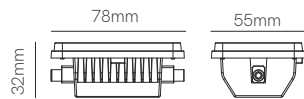

Lineal 9W R7S