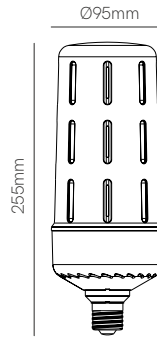

Aria 30W E27/E40

Aria 50W E27/E40

Technical Information

Power	30W	50W
Color Temperature	2.700K / 5.000K	2.700K / 5.000K
Lumens	3.100 lm / 3.550 lm	5.400 lm / 6.200 lm
Code	2.700K E27 3854 2.700K E40 3856 5.000K E27 3855 5.000K E40 3857	2.700K E27 3858 2.700K E40 3860 5.000K E27 3859 5.000K E40 3861

3 YEARS WARRANTY | 25.000 HOURS | IP 20 | 220/240 VAC | PF >0,9 | CRI ≥80 | 360° | 50/60 Hz | +40°C / -20°C | > 1KV | ENCLOSED NO | 6/24