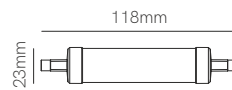

Lineal tubular 11W R7S
dimmable