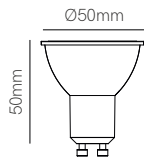

3 YEARS WARRANTY | 25.000 HOURS | IP 40 | PF >0,9 | CRI ≥80 | 60° | 50/60 Hz | +40°C / -20°C | 10/50

Hook GU10

Hook GU10 dimmable

Technical Information

Power	6W		6W	
Color Temperature	2.700K / 3.000K / 4.000K		2.700K / 3.000K / 4.000K	
Lumens	570 lm / 594 lm / 616 lm		570 lm / 594 lm / 616 lm	
Code	2.700K	4023	2.700K	3654-N
	3.000K	4024	3.000K	3655-N
	4.000K	4025	4.000K	3656-N