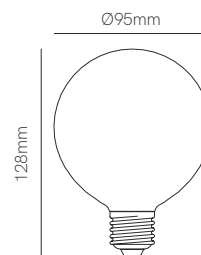

Micro globo 6W E27

Globo 10W E27

Globo 10W E27
dimmable

Technical Information

Power	6W	10W	10W
Color Temperature	2.700K / 3.000K	2.700K / 3.000K / 4.000K	3.000K
Lumens	480 lm / 500 lm	1.100 lm / 1.130 lm / 1.180 lm	800 lm

Code	2.700K	505143E-C	2.700K	3524	3.000K	505119DIM-C
	3.000K	3881	3.000K	3525		
			4.000K	3526		

5 YEARS WARRANTY | 50.000 HOURS

3 YEARS WARRANTY | 25.000 HOURS

3 YEARS WARRANTY | 25.000 HOURS

IP 40 | 220/240 VAC | PF >0,8 | CRI ≥80 | 360° | 50/60 Hz | +40°C / -20°C | 10/40