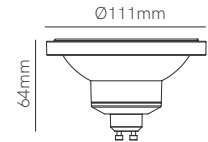

Lynk G53

Lynk GU10

Lynk GU10 dimmable

Technical Information

Power	13W	13W	13W
Color Temperature	2.700K / 3.000K / 4.000K	2.700K / 3.000K / 4.000K	2.700K / 3.000K / 4.000K
Lumens	880 lm / 900 lm / 950 lm	880 lm / 900 lm / 950 lm	880 lm / 900 lm / 950 lm
Code	2.700K 3452 3.000K 3453 4.000K 3454	2.700K 3455 3.000K 3456 4.000K 3457	2.700K 3464 3.000K 3465 4.000K 3466
	12V AC/DC	220/240 VAC	220/240 VAC | DIMM

3 YEARS WARRANTY | 25.000 HOURS | IP 40 | PF >0,9 | CRI ≥80 | 45° | 50/60 Hz | +40°C / -20°C | 10/30