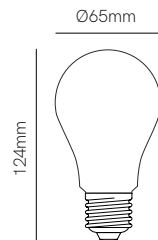

Standard 12W E27
dimmable