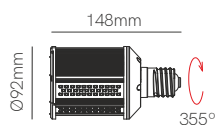

Smile 20W E27

Smile 40W E27

Smile 60W E40

Technical Information

Power	20W	40W	60W
Color Temperature	2.200K / 5.000K	2.200K / 5.000K	2.200K / 5.000K
Lumens	2.000 lm / 3.000 lm	4.000 lm / 6.000 lm	6.000 lm / 9.000 lm
Code	2.200K 3913	2.200K 3914	2.200K 3915
	5.000K 3925	5.000K 3926	5.000K 3927
	24	12	12

5 YEARS WARRANTY | 50.000 HOURS | IP 64 | 100/240 VAC | PF >0,9 | CRI ≥70 2.200K | CRI ≥80 5.000K | 120° | 50/60 Hz | +60°C -40°C | >4KV | ENCLOSED OK