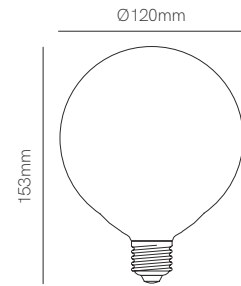

Globo 15W E27

Globo 16W E27

Globo 22W E27

Technical Information

Power	15W	16W	22W
Color Temperature	2.700K / 4.000K	2.700K / 3.000K / 4.000K	2.700K / 3.000K / 4.000K
Lumens	1.400 lm / 1.500 lm	1.600 lm / 1.700 lm / 1.750 lm	2.400 lm / 2.500 lm / 2.600 lm
Code	2.700K 4677 4.000K 4678	2.700K 3521 3.000K 3522 4.000K 3523	2.700K 3518 3.000K 3519 4.000K 3520

3 YEARS WARRANTY | 25.000 HOURS | IP 40 | 220/240 VAC | PF >0,9 | CRI ≥80 | 360° | 50/60 Hz | +40°C / -20°C |