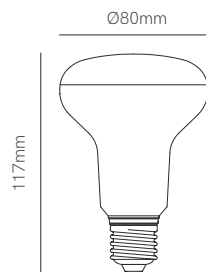

R-90 3.000K E27

Technical Information

Power	10W	12W	12W
Color Temperature	3.000K	2.200K	3.000K
Lumens	891 lm	850 lm	1.100 lm
Code	592076-C3(N)	4137	592074-C(N)

3 YEARS WARRANTY | 25.000 HOURS | IP 40 | 220/240 VAC | PF >0,8 | CRI ≥80 | 120° | 50/60 Hz | +40°C / -20°C | 10/40