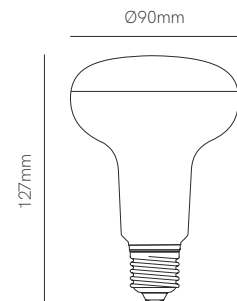

R-90 3.000K E27

Technical Information

Power	10W	12W	12W
Color Temperature	3.000K	2.200K	3.000K
Lumens	891 lm	850 lm	1.100 lm
Code	592076-C3(N)	4137	592074-C(N)

3 YEARS WARRANTY | 25.000 HOURS | IP 40 | 220/240 VAC | PF >0,8 | CRI ≥80 | 120° | 50/60 Hz | +40°C / -20°C | 10/40