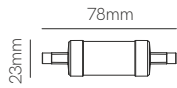

Lineal tubular 5W R7S

Lineal tubular 9W R7S

Lineal tubular 9W R7S
dimmable

Technical Information

Power	5W	9W	9W
Color Temperature	3.000K / 4.000K	3.000K / 4.000K	3.000K / 4.000K
Lumens	561 lm / 574 lm	935 lm / 1.000 lm	935 lm / 1.000 lm
Code	3.000K 140026-C3T 4.000K 140026-F4T	3.000K 141123-TC3 4.000K 141123-TF4	3.000K 141123-TC3D 4.000K 141123-TF4D

3 YEARS
WARRANTY

3 YEARS
WARRANTY

4 YEARS
WARRANTY