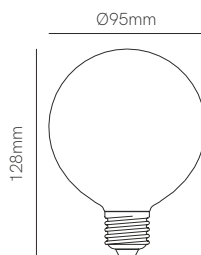

Micro globo 6W E27

Globo 10W E27

Globo 10W E27
dimmable

Technical Information

Power	6W	10W	10W
Color Temperature	2.700K / 3.000K	2.700K / 3.000K / 4.000K	3.000K
Lumens	480 lm / 500 lm	1.100 lm / 1.130 lm / 1.180 lm	800 lm

Code	2.700K	505143E-C	2.700K	3524	3.000K	505119DIM-C
	3.000K	3881	3.000K	3525		
			4.000K	3526		

5 YEARS WARRANTY | 50.000 HOURS

3 YEARS WARRANTY | 25.000 HOURS

3 YEARS WARRANTY | 25.000 HOURS

IP 40 | 220/240 VAC | PF >0,8 | CRI ≥80 | 360° | 50/60 Hz | +40°C / -20°C | 10/40