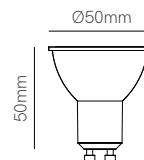

Uniform-line MR16

Uniform-line GU10

Uniform-line GU10 dimmable

Technical Information

Power	6W	6W	6W
Color Temperature	2.700K/3.000K/4.000K/5.000K	2.700K/3.000K/4.000K/5.000K	2.700K / 3.000K / 4.000K
Lumens	480 lm/510 lm/545 lm/560 lm	480 lm/510 lm/545 lm/560 lm	490 lm / 500 lm / 530 lm

Code	2.700K	4019-V2	2.700K	4015-V2	2.700K	4227
	3.000K	4020-V2	3.000K	4016-V2	3.000K	4228
	4.000K	4021-V2	4.000K	4017-V2	4.000K	4229
	5.000K	4022-V2	5.000K	4018-V2		

12V
AC/DC

220/240
VAC

220/240
VAC

5 YEARS WARRANTY | 50.000 HOURS | IP 40 | PF >0,9 | CRI ≥80 | 120° | 50/60 Hz | +40°C / -20°C | 10/50