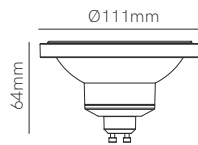

Nitro GU10

Dole GU10

Technical Information

Power	15W	15W
Color Temperature	2.700K	2.700K / 3.000K / 4.000K
Lumens	1.000 lm	1.050 lm / 1.100 lm / 1.120 lm
Code	3470	2.700K 3467 3.000K 3468 4.000K 3469

3 YEARS WARRANTY | 25.000 HOURS | IP 40 | 220/240 VAC | PF >0,9 | CRI ≥80 | 45° | 50/60 Hz | +40°C / -20°C | 10/30