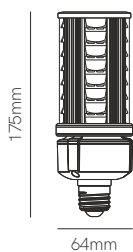

Obo 19W E27

Obo 27W E27

Technical Information

Power	19W	27W
Color Temperature	2.200K / 5.000K	2.200K / 5.000K
Lumens	1.425 lm / 1.900 lm	2.025 lm / 3.000 lm
Code	2.200K 3909 5.000K 3917	2.200K 3910 5.000K 3918

5 YEARS WARRANTY | 50.000 HOURS | IP 64 | 100/240 VAC | PF >0,9 | CRI ≥70 2.200K | CRI ≥80 5.000K | 170° | 50/60 Hz | +60°C -40°C | >4KV | ENCLOSED OK | 16