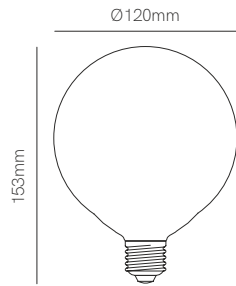

Globo 15W E27

Globo 16W E27

Globo 22W E27

Technical Information

Power	15W	16W	22W
Color Temperature	2.700K / 4.000K	2.700K / 3.000K / 4.000K	2.700K / 3.000K / 4.000K
Lumens	1.400 lm / 1.500 lm	1.600 lm / 1.700 lm / 1.750 lm	2.400 lm / 2.500 lm / 2.600 lm
Code	2.700K 4677 4.000K 4678	2.700K 3521 3.000K 3522 4.000K 3523	2.700K 3518 3.000K 3519 4.000K 3520

3 YEARS WARRANTY | 25.000 HOURS | IP 40 | 220/240 VAC | PF >0,9 | CRI ≥80 | 360° | 50/60 Hz | +40°C / -20°C |