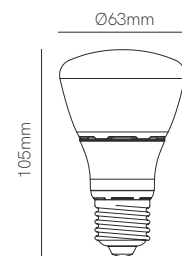

R-39 E14

R-50 E14

R-63 E27

Technical Information

Power	3W	5W	8W
Color Temperature	3.000K	3.000K	3.000K
Lumens	308 lm	385 lm	660 lm
Code	592122R39-2	5920731-(N2)	592072-1
	IP 40	IP 40	IP 20

3 YEARS WARRANTY | 25.000 HOURS | 220/240 VAC | PF >0,8 | CRI ≥80 | 120° | 50/60 Hz | +40°C / -20°C | 10/50