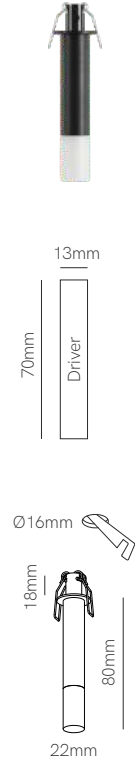

# Recessed

Nano Argo flat recessed

Argo recessed

Argo XL recessed

RECESSED

Technical Information

Power	2W	3,5W	3,5W
Driver	3,3 VDC 200 mA	18 VDC 140 mA	18 VDC 140 mA
Installation	Recessed	Recessed	Recessed
Color Temperature	2.700K / 3.000K / 4.000K	2.700K / 3.000K / 4.000K	2.700K / 3.000K / 4.000K
Lumens	80 lm	125 lm	125 lm
Material	Aluminium and acrylic	Aluminium and acrylic	Aluminium and acrylic
Finishes	White / Black	White / Black	White / Black
Code	<ul style="list-style-type: none"> <li>○ 2.700K 5258</li> <li>○ 3.000K 5259</li> <li>○ 4.000K 5260</li> <li>● 2.700K 5261</li> <li>● 3.000K 5262</li> <li>● 4.000K 5263</li> </ul>	<ul style="list-style-type: none"> <li>○ 2.700K 5246</li> <li>○ 3.000K 5247</li> <li>○ 4.000K 5248</li> <li>● 2.700K 5249</li> <li>● 3.000K 5250</li> <li>● 4.000K 5251</li> </ul>	<ul style="list-style-type: none"> <li>○ 2.700K 5252</li> <li>○ 3.000K 5253</li> <li>○ 4.000K 5254</li> <li>● 2.700K 5255</li> <li>● 3.000K 5256</li> <li>● 4.000K 5257</li> </ul>

3 YEARS WARRANTY | 35.000 HOURS | IP 20 | 220/240 VAC | PF >0,5 | CRI ≥90 | 180° | 50/60 Hz | +40°C / -20°C | 1/100

Atom recessed

Technical Information

Power	2W
Driver	3,3 VDC 200 mA
Installation	Recessed
Color Temperature	2.700K / 3.000K / 4.000K
Lumens	90 lm
Material	Aluminium
Finishes	White / Black

Code	○	2.700K	5267
	○	3.000K	5268
	○	4.000K	5269
	●	2.700K	5270
	●	3.000K	5271
	●	4.000K	5272

3 YEARS WARRANTY | 35.000 HOURS | IP 20 | 220/240 VAC | UGR <19 | PF >0,5 | CRI ≥90 | 24° | 50/60 Hz | +40°C / -20°C | 1/100

▶ VIDEO

Micro Zoom recessed

Micro Zoom XL recessed

RECESSED

Technical Information

Power	2W	2W
Driver	3 VDC 200 mA	3 VDA 200 mA
Installation	Recessed	Recessed
Color Temperature	2.700K / 3.000K / 4.000K	2.700K / 3.000K / 4.000K
Lumens	70 lm	70 lm
Material	Aluminium	Aluminium
Finishes	White / Black	White / Black