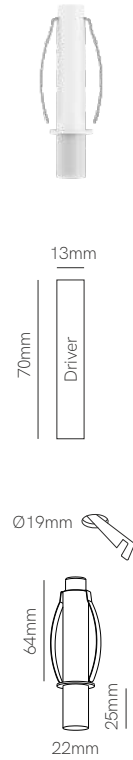

# Recessed

Nano Argo flat recessed

Argo recessed

Argo XL recessed

RECESSED

Technical Information

Power	2W	3,5W	3,5W
Driver	3,3 VDC 200 mA	18 VDC 140 mA	18 VDC 140 mA
Installation	Recessed	Recessed	Recessed
Color Temperature	2.700K / 3.000K / 4.000K	2.700K / 3.000K / 4.000K	2.700K / 3.000K / 4.000K
Lumens	80 lm	125 lm	125 lm
Material	Aluminium and acrylic	Aluminium and acrylic	Aluminium and acrylic
Finishes	White / Black	White / Black	White / Black
Code	<ul style="list-style-type: none"> <li>○ 2.700K 5258</li> <li>○ 3.000K 5259</li> <li>○ 4.000K 5260</li> <li>● 2.700K 5261</li> <li>● 3.000K 5262</li> <li>● 4.000K 5263</li> </ul>	<ul style="list-style-type: none"> <li>○ 2.700K 5246</li> <li>○ 3.000K 5247</li> <li>○ 4.000K 5248</li> <li>● 2.700K 5249</li> <li>● 3.000K 5250</li> <li>● 4.000K 5251</li> </ul>	<ul style="list-style-type: none"> <li>○ 2.700K 5252</li> <li>○ 3.000K 5253</li> <li>○ 4.000K 5254</li> <li>● 2.700K 5255</li> <li>● 3.000K 5256</li> <li>● 4.000K 5257</li> </ul>

▶ VIDEO

Micro Zoom recessed

Micro Zoom XL recessed

RECESSED

Technical Information

Power	2W	2W
Driver	3 VDC 200 mA	3 VDA 200 mA
Installation	Recessed	Recessed
Color Temperature	2.700K / 3.000K / 4.000K	2.700K / 3.000K / 4.000K
Lumens	70 lm	70 lm
Material	Aluminium	Aluminium
Finishes	White / Black	White / Black