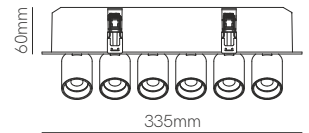

130X80mm

227X80mm

325X80mm

Technical Information

Power	12W	24W	36W
Driver	DOB	DOB	DOB
Installation	Recessed	Recessed	Recessed
Color Temperature	Switch 2.700K / 3.200K / 4.000K	Switch 2.700K / 3.200K / 4.000K	Switch 2.700K / 3.200K / 4.000K
Lumens	1.200 lm	2.400 lm	3.600 lm
Material	Polycarbonate	Polycarbonate	Polycarbonate
Finishes	White / Black	White / Black	White / Black
Code	<input type="checkbox"/> 5063 <input checked="" type="checkbox"/> 5064	<input type="checkbox"/> 5065 <input checked="" type="checkbox"/> 5066	<input type="checkbox"/> 5067 <input checked="" type="checkbox"/> 5068