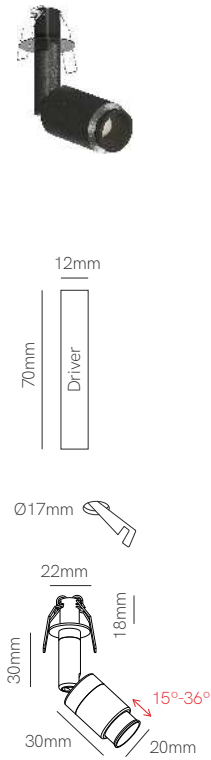

# Recessed

Nano Argo flat recessed

Argo recessed

Argo XL recessed

RECESSED

Technical Information

Power	2W	3,5W	3,5W
Driver	3,3 VDC 200 mA	18 VDC 140 mA	18 VDC 140 mA
Installation	Recessed	Recessed	Recessed
Color Temperature	2.700K / 3.000K / 4.000K	2.700K / 3.000K / 4.000K	2.700K / 3.000K / 4.000K
Lumens	80 lm	125 lm	125 lm
Material	Aluminium and acrylic	Aluminium and acrylic	Aluminium and acrylic
Finishes	White / Black	White / Black	White / Black
Code	<ul style="list-style-type: none"> <li>○ 2.700K 5258</li> <li>○ 3.000K 5259</li> <li>○ 4.000K 5260</li> <li>● 2.700K 5261</li> <li>● 3.000K 5262</li> <li>● 4.000K 5263</li> </ul>	<ul style="list-style-type: none"> <li>○ 2.700K 5246</li> <li>○ 3.000K 5247</li> <li>○ 4.000K 5248</li> <li>● 2.700K 5249</li> <li>● 3.000K 5250</li> <li>● 4.000K 5251</li> </ul>	<ul style="list-style-type: none"> <li>○ 2.700K 5252</li> <li>○ 3.000K 5253</li> <li>○ 4.000K 5254</li> <li>● 2.700K 5255</li> <li>● 3.000K 5256</li> <li>● 4.000K 5257</li> </ul>

▶ VIDEO

Micro Zoom recessed

Micro Zoom XL recessed

RECESSED

Technical Information

Power	2W	2W
Driver	3 VDC 200 mA	3 VDA 200 mA
Installation	Recessed	Recessed
Color Temperature	2.700K / 3.000K / 4.000K	2.700K / 3.000K / 4.000K
Lumens	70 lm	70 lm
Material	Aluminium	Aluminium
Finishes	White / Black	White / Black