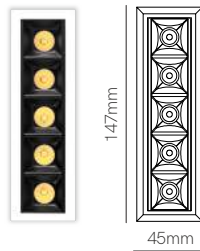

Mini Tram recessed

H=45.5mm

36X137mm