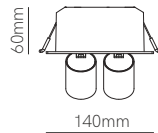

130X80mm

227X80mm

325X80mm

Technical Information

Power	12W	24W	36W
Driver	DOB	DOB	DOB
Installation	Recessed	Recessed	Recessed
Color Temperature	Switch 2.700K / 3.200K / 4.000K	Switch 2.700K / 3.200K / 4.000K	Switch 2.700K / 3.200K / 4.000K
Lumens	1.200 lm	2.400 lm	3.600 lm
Material	Polycarbonate	Polycarbonate	Polycarbonate
Finishes	White / Black	White / Black	White / Black
Code	<input type="checkbox"/> 5063 <input checked="" type="checkbox"/> 5064	<input type="checkbox"/> 5065 <input checked="" type="checkbox"/> 5066	<input type="checkbox"/> 5067 <input checked="" type="checkbox"/> 5068