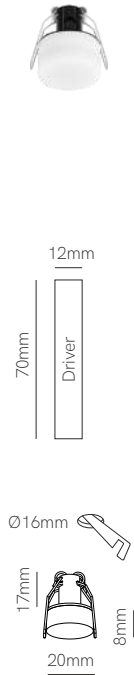

# Recessed

Nano Argo flat recessed

Argo recessed

Argo XL recessed

RECESSED

Technical Information

Power	2W	3,5W	3,5W
Driver	3,3 VDC 200 mA	18 VDC 140 mA	18 VDC 140 mA
Installation	Recessed	Recessed	Recessed
Color Temperature	2.700K / 3.000K / 4.000K	2.700K / 3.000K / 4.000K	2.700K / 3.000K / 4.000K
Lumens	80 lm	125 lm	125 lm
Material	Aluminium and acrylic	Aluminium and acrylic	Aluminium and acrylic
Finishes	White / Black	White / Black	White / Black
Code	<ul style="list-style-type: none"> <li>○ 2.700K 5258</li> <li>○ 3.000K 5259</li> <li>○ 4.000K 5260</li> <li>● 2.700K 5261</li> <li>● 3.000K 5262</li> <li>● 4.000K 5263</li> </ul>	<ul style="list-style-type: none"> <li>○ 2.700K 5246</li> <li>○ 3.000K 5247</li> <li>○ 4.000K 5248</li> <li>● 2.700K 5249</li> <li>● 3.000K 5250</li> <li>● 4.000K 5251</li> </ul>	<ul style="list-style-type: none"> <li>○ 2.700K 5252</li> <li>○ 3.000K 5253</li> <li>○ 4.000K 5254</li> <li>● 2.700K 5255</li> <li>● 3.000K 5256</li> <li>● 4.000K 5257</li> </ul>

▶ VIDEO

Micro Zoom recessed

Micro Zoom XL recessed

RECESSED

Technical Information

Power	2W	2W
Driver	3 VDC 200 mA	3 VDA 200 mA
Installation	Recessed	Recessed
Color Temperature	2.700K / 3.000K / 4.000K	2.700K / 3.000K / 4.000K
Lumens	70 lm	70 lm
Material	Aluminium	Aluminium
Finishes	White / Black	White / Black