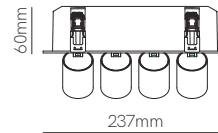

130X80mm

227X80mm

325X80mm

Technical Information

Power	12W	24W	36W
Driver	DOB	DOB	DOB
Installation	Recessed	Recessed	Recessed
Color Temperature	Switch 2.700K / 3.200K / 4.000K	Switch 2.700K / 3.200K / 4.000K	Switch 2.700K / 3.200K / 4.000K
Lumens	1.200 lm	2.400 lm	3.600 lm
Material	Polycarbonate	Polycarbonate	Polycarbonate
Finishes	White / Black	White / Black	White / Black
Code	<input type="checkbox"/> 5063 <input checked="" type="checkbox"/> 5064	<input type="checkbox"/> 5065 <input checked="" type="checkbox"/> 5066	<input type="checkbox"/> 5067 <input checked="" type="checkbox"/> 5068