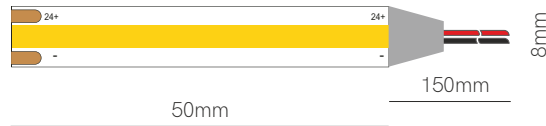

New

Fine 20

Compatible profiles.

Technical Information

V / A / W      24V / 0,25A / 6W/m

Code	Code	Lumens/w	Lumens/m	CCT	IP
	20274	72 lm/w	432 lm/m	2700K	IP54
	20304	78 lm/w	468 lm/m	3000K	IP54
	20404	84 lm/w	504 lm/m	4000K	IP54

Accessories

\*Available in reel of 10 meters.

Accessories pages 317-319.