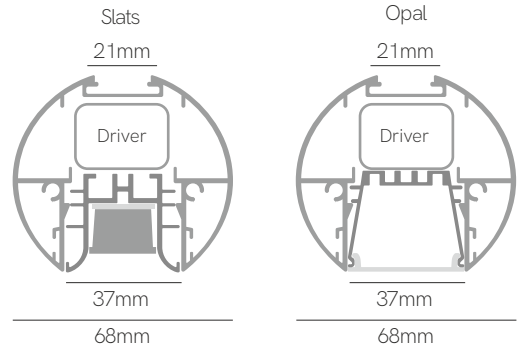

NEW

Dumi

*Finished luminaire. Includes suspension kit and textile power cable.

Control accessories: page 327 pages 326-333

Technical Information

Power	31-38W / 38-47W / 46-56W / 53-74W
Lumens	2.821 lm - 10.064 lm
Installation	Pendant
Material	Aluminium 6063
PCB	Rigid

Code	Diffuser (Angle)	Size (Power)	UGR & Opal/Black slats	CCT (lm/W)	Driver	Colour
Code D	UGR (78°)	3	1.170mm (31/38W) 3	2.700K (91-112 lm/W) 2	On / Off 1	<input type="checkbox"/> White (9003) 1
	Opal (112°)	5	1.450mm (38/47W) 4	3.000K (96-128 lm/W) 3	Triac 4	<input type="checkbox"/> Black (9005) 2
	Black slats (60°)	9	1.730mm (46/56W) 5	4.000K (103-136 lm/W) 4	Casambi 5	<input type="checkbox"/> Gray (7037) 3
			2.020mm (53/74W) 6	2.700-5.500K (95-105 lm/W) 9	Tuya 7	<input type="checkbox"/> Green (6018) 4
						<input type="checkbox"/> Orange (2009) 5
						<input type="checkbox"/> Red (3020) 6
						<input type="checkbox"/> Violet (4008) 7
						<input type="checkbox"/> Pastel blue (5024) 8
						<input type="checkbox"/> Light blue (5012) 9
						<input checked="" type="checkbox"/> Custom RAL