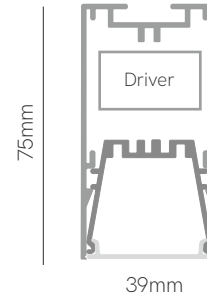

NEW

Color time

*Finished luminaire. Includes suspension kit and textile power cable.

Control accessories: page 327 pages 326-333

Technical Information

Power	43W / 54W / 64W / 75W
Lumens	4.300 lm - 8.250 lm
Installation	Pendant
Material	Aluminium 6063
PCB	Rigid

Code	Diffuser (Angle)	Size (Power)	CCT (lm/W)	Driver	Colour
Code 8	UGR (81°) 0	1.130mm (43W) 3	2.700K (100 lm/W) 2	On / Off 1	<input type="checkbox"/> White (9003) 1
		1.410mm (54W) 4	3.000K (105 lm/W) 3	Triac 4	<input checked="" type="checkbox"/> Black (9005) 2
		1.690mm (64W) 5	4.000K (110 lm/W) 4	Casambi 5	<input type="checkbox"/> Gray (7037) 3
		1.970mm (75W) 6	2.700-5.500K (100 lm/W) 9	Tuya 7	<input type="checkbox"/> Green (6018) 4
					<input type="checkbox"/> Orange (2009) 5
					<input type="checkbox"/> Red (3020) 6
					<input type="checkbox"/> Violet (4008) 7
					<input type="checkbox"/> Pastel blue (5024) 8
					<input type="checkbox"/> Light blue (5012) 9
					<input checked="" type="checkbox"/> Custom RAL