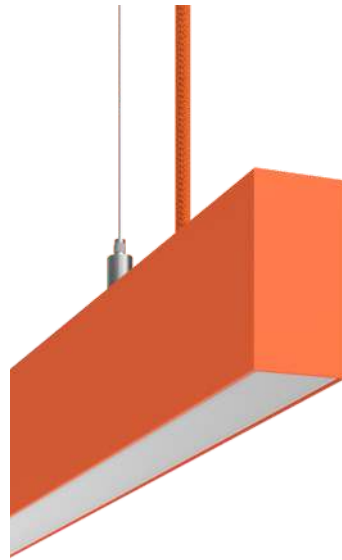

NEW

Color time

*Finished luminaire. Includes suspension kit and textile power cable.

Control accessories: page 327 pages 326-333

Technical Information

Power	43W / 54W / 64W / 75W
Lumens	4.300 lm - 8.250 lm
Installation	Pendant
Material	Aluminium 6063
PCB	Rigid

Code	Diffuser (Angle)	Size (Power)	CCT (lm/W)	Driver	Colour
Code 8	UGR (81°) 0	1.130mm (43W) 3	2.700K (100 lm/W) 2	On / Off 1	<input type="checkbox"/> White (9003) 1
		1.410mm (54W) 4	3.000K (105 lm/W) 3	Triac 4	<input checked="" type="checkbox"/> Black (9005) 2
		1.690mm (64W) 5	4.000K (110 lm/W) 4	Casambi 5	<input type="checkbox"/> Gray (7037) 3
		1.970mm (75W) 6	2.700-5.500K (100 lm/W) 9	Tuya 7	<input type="checkbox"/> Green (6018) 4
					<input type="checkbox"/> Orange (2009) 5
					<input type="checkbox"/> Red (3020) 6
					<input type="checkbox"/> Violet (4008) 7
					<input type="checkbox"/> Pastel blue (5024) 8
					<input type="checkbox"/> Light blue (5012) 9
					<input checked="" type="checkbox"/> Custom RAL