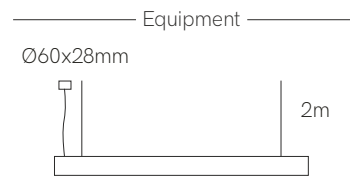

NEW

Color time

*Finished luminaire. Includes suspension kit and textile power cable.

Control accessories: page 327 pages 326-333

Technical Information

Power	43W / 54W / 64W / 75W
Lumens	4.300 lm - 8.250 lm
Installation	Pendant
Material	Aluminium 6063
PCB	Rigid

Code	Diffuser (Angle)	Size (Power)	CCT (lm/W)	Driver	Colour
Code 8	UGR (81°) 0	1.130mm (43W) 3	2.700K (100 lm/W) 2	On / Off 1	<input type="checkbox"/> White (9003) 1
		1.410mm (54W) 4	3.000K (105 lm/W) 3	Triac 4	<input checked="" type="checkbox"/> Black (9005) 2
		1.690mm (64W) 5	4.000K (110 lm/W) 4	Casambi 5	<input type="checkbox"/> Gray (7037) 3
		1.970mm (75W) 6	2.700-5.500K (100 lm/W) 9	Tuya 7	<input type="checkbox"/> Green (6018) 4
					<input type="checkbox"/> Orange (2009) 5
					<input type="checkbox"/> Red (3020) 6
					<input type="checkbox"/> Violet (4008) 7
					<input type="checkbox"/> Pastel blue (5024) 8
					<input type="checkbox"/> Light blue (5012) 9
					<input checked="" type="checkbox"/> Custom RAL