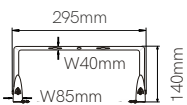

Accessories

Lira 100W/150W/200W
■ 4566