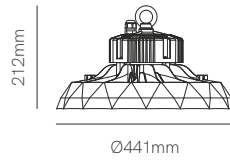

Ufo Lens Dali 200W

Ufo Lens Dali 240W

Technical Information

Power	200W	240W
Installation	Surface	Surface
Color Temperature	4.000K / 5.000K	4.000K
Lumens	32.000 lm / 32.200 lm	38.400 lm
Material	Aluminium	Aluminium
Finishes	Black	Black
Code	● 4.000K 4919 ● 5.000K 4920	● 4.000K 4921