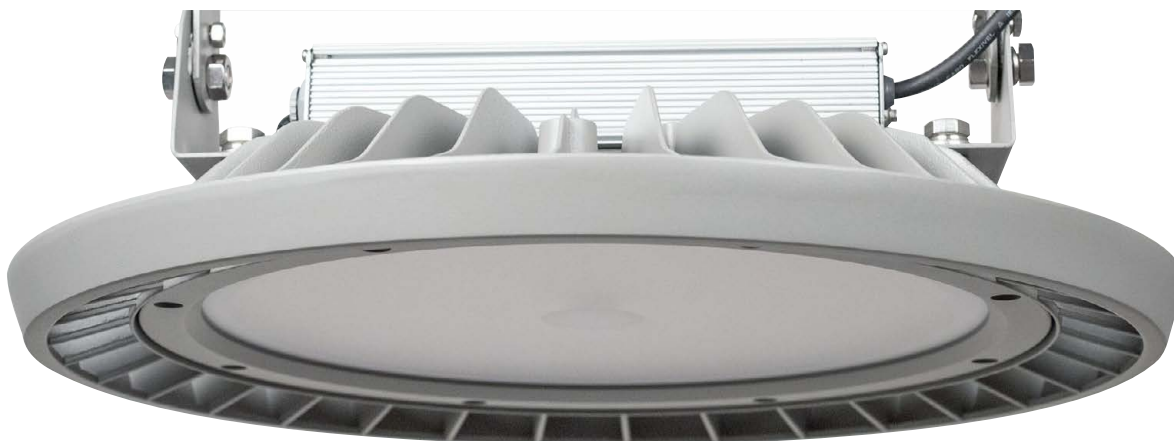

	60°			90°			120°		
Ufo lens 100W	1m	5m	11m	1m	5m	10m	1m	5m	10m
	9.113 lx	365 lx	75 lx	7.867 lx	315 lx	79 lx	6.638 lx	266 lx	66 lx
Ufo lens 150W	1m	7m	14m	1m	6m	13m	1m	6m	12m
	13.670 lx	279 lx	70 lx	11.800 lx	328 lx	70 lx	9.956 lx	277 lx	69 lx
Ufo lens 200W	1m	8m	16m	1m	7m	15m	1m	7m	14m
	18.226 lx	225 lx	71 lx	15.733 lx	321 lx	70 lx	13.275 lx	271 lx	68 lx
Ufo lens 240W	1m	9m	19m	1m	9m	19m	1m	9m	19m
	26.635 lx	329 lx	74 lx	26.654 lx	292 lx	73 lx	15.882 lx	324 lx	68 lx