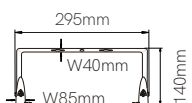

Accessories

Lira 100W/150W/200W
■ 4566