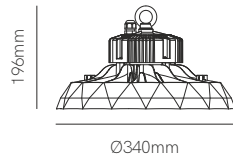

Ufo Lens Dali 200W

Ufo Lens Dali 240W

Technical Information

Power	200W	240W
Installation	Surface	Surface
Color Temperature	4.000K / 5.000K	4.000K
Lumens	32.000 lm / 32.200 lm	38.400 lm
Material	Aluminium	Aluminium
Finishes	Black	Black
Code	● 4.000K 4919 ● 5.000K 4920	● 4.000K 4921