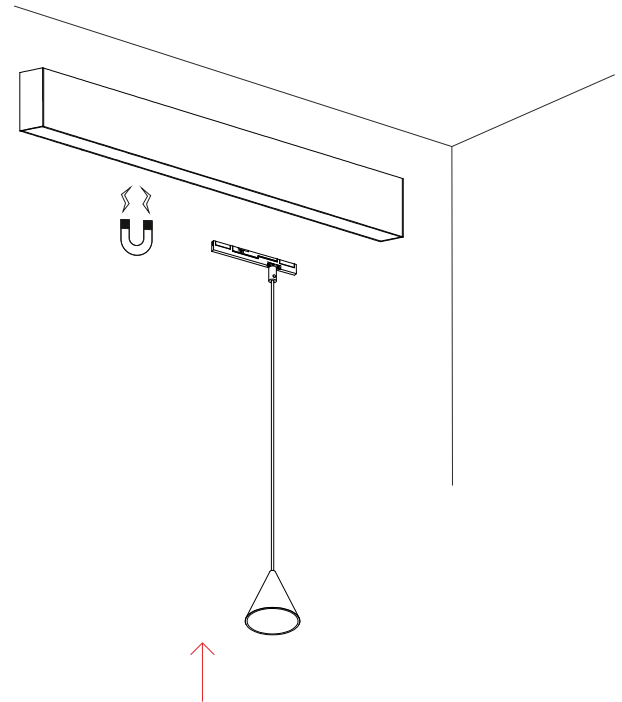

Zoe 48V mini suspension

magnet track mini

5640, 5641, 5642, 5643

6W

Instrucciones de montaje/ Assembly instructions/ Instructions de montage/ Montageanleitung/ Istruzioni di montaggio

1.0

Surface installation