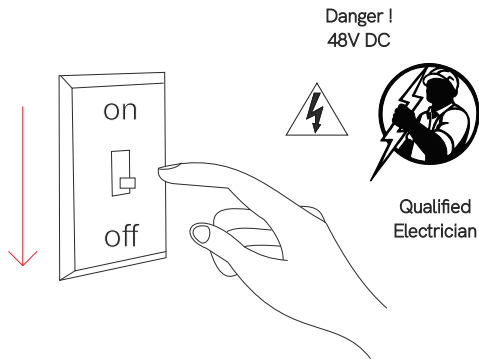

Zoe 48V mini suspension

magnet track mini

5640, 5641, 5642, 5643

6W

Instrucciones de montaje/ Assembly instructions/ Instructions de montage/ Montageanleitung/ Istruzioni di montaggio

1.0

Surface installation