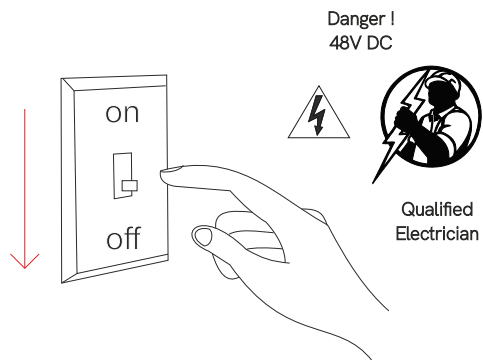

# Zoe 48V mini

magnet track mini

5644, 5645, 5646, 5647

6W

Instrucciones de montaje/ Assembly instructions/ Instructions de montage/ Montageanleitung/ Istruzioni di montaggio