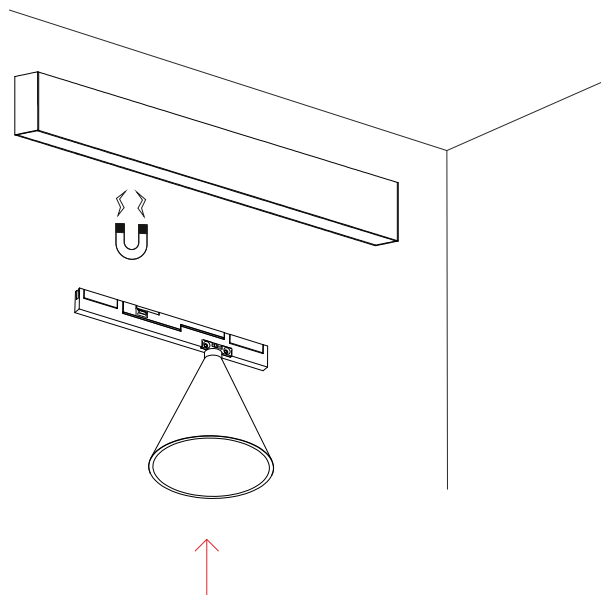

Surface installation