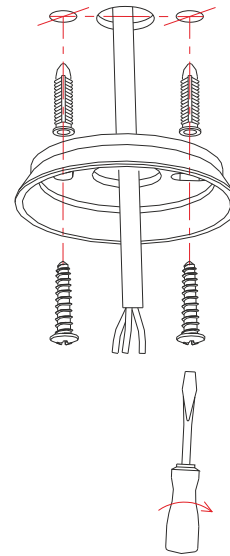

Bora surface

surface

4621, 4622, 4623, 4624, 4625, 4626, 4627, 4628, 4629, 4630, 4631, 4632, 4633, 4634, 4635, 4636

4,5W

8,5W

Instrucciones de montaje/ Assembly instructions/ Instructions de montage/ Montageanleitung/ Istruzioni di montaggio

1.0

2.0

3.0

4.0

5.0

6.0

RoHS

>0,5-0,6
PF