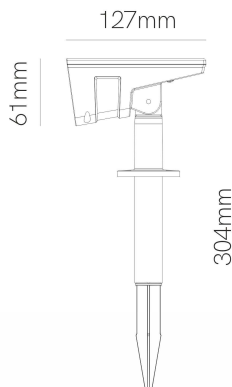

Referencia. *Reference.*
5178

 Categoría. *Category*
SOLAR

GAM

Dimensiones. *Dimensions.*

Color
NEGRO
BLACK

Descripción. *Light Source.*

Gam es una luminaria solar led (IP54) con doble función. Cuenta con dos zonas de emisión que permiten proyectar la luz hacia delante y hacia abajo para actuar como baliza y poder marcar posibles desniveles exteriores.

Datos Técnicos

Data Sheet

Largo(mm)	<i>Long(mm)</i>	93,0
Ancho(mm)	<i>Width(mm)</i>	61,0
Alto(mm)	<i>High(mm)</i>	310,0
Diametro(mm)	<i>Diameter(mm)</i>	-
Peso (gr)	<i>Net Weight (gr)</i>	0,25
Material	<i>Material</i>	