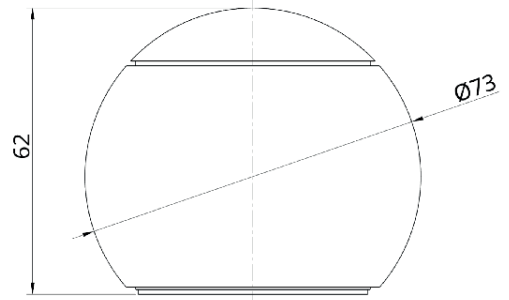

Atenuador táctil con control de iluminación CASAMBI

interruptor cerrado W_{doct}
cambiar bla CK

hplata vieja
Carolina
SW
plicación plateada

<i>Referencia roble</i>	<i>Tipo roble</i>	59682	59689
<i>Referencia caoba</i>	<i>Tipo caoba</i>	59182	59189