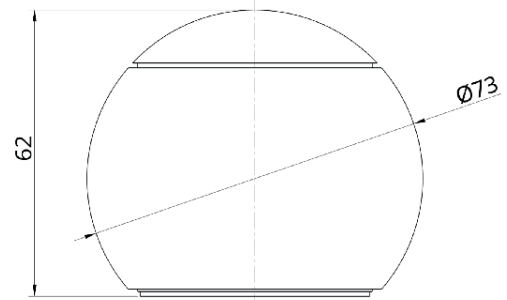

Touch-Dimmer mit CASAMBI Lichtsteuerung

Touch dimmer with CASAMBI lighting control

		Schalter schwarz switch black	Schalter silber switch silver
Artikelnummer Eiche <i>Part no. oak</i>	Typ Eiche <i>Type oak</i>	59682	59689
Artikelnummer Mahagoni <i>Part no. mahogany</i>	Typ Mahagoni <i>Type mahogany</i>	59182	59189

Funkfrequenz	Radio frequency	2,4..2,483 GHz; 0,4dBm
Funksignalreichweite	Radio signal range	bis zu 60 m up to 60 m
Batterie	Battery	Typ ICP-582930PR-01 or PS-622532 Lithium-Ion Polymer Akku (3,7 Vdc / 450..500 mA)
Anschlüsse	Connections	1 x USB Micro B
Umgebungstemperatur (ta)	Ambient temperature (ta)	-20..+45 °C
Abmessungen	Dimensions	73 x 62 mm

1. Touch-Dimmer zur Steuerung von Geräten in CASAMBI-Netzwerken
   - Mit der CASAMBI-App konfigurierbar und vielseitig nutzbar
   - Konfigurierbar von 1 bis 4 Kanälen – Umschalten der Kanäle durch Kippen des LEPUKs (Erkennung über Bewegungssensor)
   - Kann bis zu vier Leuchten kombiniert ansteuern (oder bis zu zwei Tunable White Leuchten)
   - Abgesetztes Touch-Dim: Dimmen per 1-Finger Kontakt am eloxierten Aluminium-Kugelsegment
   - Signalisierung über mehrfarbigen Leuchtring
   - Low-Power-Technologie ermöglicht eine Batterielaufzeit von bis zu 6 Monaten, Akku Aufladen über USB
   - Nur für „Evolution“-Netzwerke geeignet!
   - Achtung: Da es sich um ein Naturholz-Produkt handelt, können die Farben und Maserungen zu den Beispielen abweichen
2. Touch dimmer for controlling devices inside CASAMBI networks
   - Configurable with the CASAMBI app and usable in many ways
   - Configurable from 1 to 4 channels – switch channels by tilting the LEPUK (via motion sensor)
   - Can control up to four luminaires combined (or up to two tunable white luminaires)
   - Remote touch dim: dimming via 1-finger contact on the upper anodized aluminum sphere segment
   - Signaling via multicolor illuminated ring
   - Low-power technology allows battery life up to 6 months, charging via USB
   - Only suitable for „Evolution“ networks!
   - Attention: As this is a natural wood product, the colors and grain may