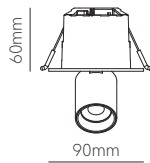

Mini oxo round 1

Mini oxo square 1