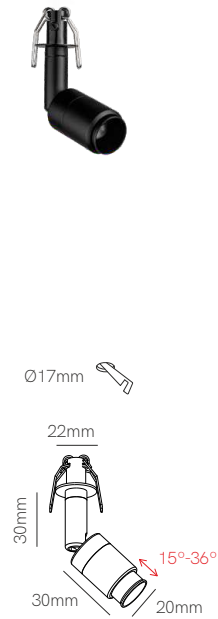

New

Micro zoom

Micro zoom large

Technical Information

Power	2W	2W
Installation	Recessed	Recessed
Color Temperature	2.700K / 3.000K / 4.000K	2.700K / 3.000K / 4.000K
Lumens	70 lm	70 lm
Material	Aluminium	Aluminium
Finishes	White / Black	White / Black

Code	☐ 2.700K 5273	☐ 2.700K 5279
	☐ 3.000K 5274	☐ 3.000K 5280
	☐ 4.000K 5275	☐ 4.000K 5281
	☒ 2.700K 5276	☒ 2.700K 5282
	☒ 3.000K 5277	☒ 3.000K 5283
	☒ 4.000K 5278	☒ 4.000K 5284

1/100

1/50

3 YEARS WARRANTY | 35.000 HOURS | IP 20 | 220/240 VAC | UGR <19 | PF >0,5 | CRI ≥90 | 15°-36° | 50/60 Hz | +40°C / -20°C