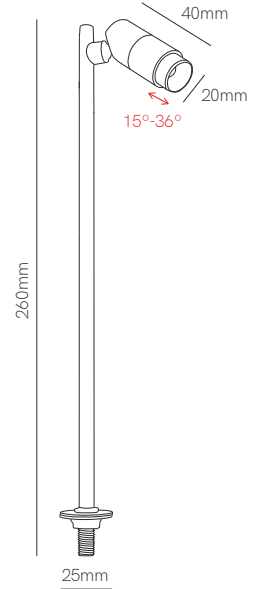

New

Micro zoom

Micro zoom large

Technical Information

Power	2W	2W
Installation	Recessed	Recessed
Color Temperature	2.700K / 3.000K / 4.000K	2.700K / 3.000K / 4.000K
Lumens	70 lm	70 lm
Material	Aluminium	Aluminium
Finishes	White / Black	White / Black

Code	☐ 2.700K 5273	☐ 2.700K 5279
	☐ 3.000K 5274	☐ 3.000K 5280
	☐ 4.000K 5275	☐ 4.000K 5281
	☒ 2.700K 5276	☒ 2.700K 5282
	☒ 3.000K 5277	☒ 3.000K 5283
	☒ 4.000K 5278	☒ 4.000K 5284

1/100

1/50

3 YEARS WARRANTY | 35.000 HOURS | IP 20 | 220/240 VAC | UGR <19 | PF >0,5 | CRI ≥90 | 15°-36° | 50/60 Hz | +40°C / -20°C