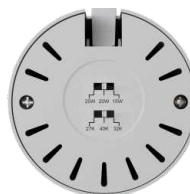

Power and CTT switch

Technical Information

Power	Switch 15W / 20W / 25W
Installation	Three Phase Track
Color Temperature	Switch 2.700K / 3.200K / 4.000K
Lumens	15W: 1.200 lm / 20W: 1.500lm / 25W: 1.800 lm
Material	Aluminium and polycarbonate
Finishes	White / Black
Code	<input type="checkbox"/> 4900 <input type="checkbox"/> 4901 <input checked="" type="checkbox"/> Custom RAL