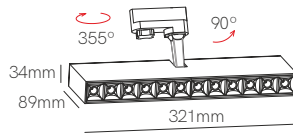

Alfa

Technical Information

Power	32W
Installation	Three Phase Track
Color Temperature	2.700K / 3.000K / 4.000K
Lumens	3.100 lm / 3.200 lm / 3.250 lm
Material	Aluminium
Finishes	White / Black

Code	☐ 2.700K 4038
	☐ 3.000K 4039
	☐ 4.000K 4040
	☒ 2.700K 4176
	☒ 3.000K 4177
	☒ 4.000K 4178

5 YEARS WARRANTY | 30.000 HOURS | IP 20 | 220/240 VAC | UGR <19 | PF >0,9 | CRI ≥80 | 45° | 50/60 Hz | +40°C / -10°C | AKZO NOBEL | 1/10