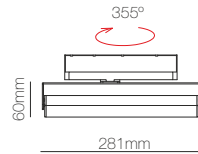

Technical Information

Power	20W	30W
Installation	Three Phase Track	Three Phase Track
Color Temperature	3.000K / 4.000K	3.000K / 4.000K
Lumens	2.320 lm / 2.400 lm	3.520 lm / 3.600 lm
Material	Aluminium	Aluminium
Finishes	White / Black	White / Black

Code	☐ 3.000K 4427	☐ 3.000K 4541
	☐ 4.000K 4428	☐ 4.000K 4542
	☒ 3.000K 4429	☒ 3.000K 4543
	☒ 4.000K 4430	☒ 4.000K 4544

5 YEARS WARRANTY

3 YEARS WARRANTY

30.000 HOURS | IP 20 | 220/240 VAC | UGR <19 | PF >0,9 | CRI ≥80 | 45° | 50/60 Hz | +45°C / -20°C | 1/10