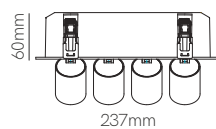

Mini oxo square 2

130X80mm

Mini oxo square 4

227X80mm

Mini oxo square 6

325X80mm

Technical Information

Power	12W	24W	36W
Installation	Recessed	Recessed	Recessed
Color Temperature	Switch 2.700K / 3.200K / 4.000K	Switch 2.700K / 3.200K / 4.000K	Switch 2.700K / 3.200K / 4.000K
Lumens	1.200 lm	2.400 lm	3.600 lm
Material	Polycarbonate	Polycarbonate	Polycarbonate
Finishes	White / Black	White / Black	White / Black
Code	<input type="checkbox"/> 5063 <input checked="" type="checkbox"/> 5064	<input type="checkbox"/> 5065 <input checked="" type="checkbox"/> 5066	<input type="checkbox"/> 5067 <input checked="" type="checkbox"/> 5068