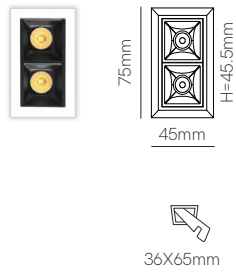

Tram recessed 2