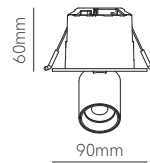

Mini oxo round 1

Mini oxo square 1