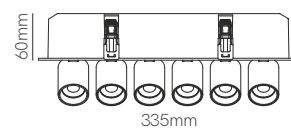

Mini oxo square 2

130X80mm

Mini oxo square 4

227X80mm

Mini oxo square 6

325X80mm

Technical Information

Power	12W	24W	36W
Installation	Recessed	Recessed	Recessed
Color Temperature	Switch 2.700K / 3.200K / 4.000K	Switch 2.700K / 3.200K / 4.000K	Switch 2.700K / 3.200K / 4.000K
Lumens	1.200 lm	2.400 lm	3.600 lm
Material	Polycarbonate	Polycarbonate	Polycarbonate
Finishes	White / Black	White / Black	White / Black
Code	<input type="checkbox"/> 5063 <input checked="" type="checkbox"/> 5064	<input type="checkbox"/> 5065 <input checked="" type="checkbox"/> 5066	<input type="checkbox"/> 5067 <input checked="" type="checkbox"/> 5068