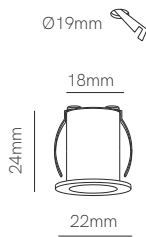

New

Atom

Technical Information

Power	2W
Installation	Recessed
Color Temperature	2.700K / 3.000K / 4.000K
Lumens	90 lm
Material	Aluminium
Finishes	White / Black

Code	☐	2.700K	5267
	☐	3.000K	5268
	☐	4.000K	5269
	☒	2.700K	5270
	☒	3.000K	5271
	☒	4.000K	5272

3 YEARS WARRANTY | 35.000 HOURS | IP 20 | 220/240 VAC | UGR <19 | PF >0,5 | CRI ≥90 | 24° | 50/60 Hz | +40°C / -20°C | 1/100