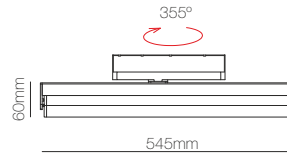

Technical Information

Power	20W	30W
Installation	Three Phase Track	Three Phase Track
Color Temperature	3.000K / 4.000K	3.000K / 4.000K
Lumens	2.320 lm / 2.400 lm	3.520 lm / 3.600 lm
Material	Aluminium	Aluminium
Finishes	White / Black	White / Black

Code	☐ 3.000K 4427	☐ 3.000K 4541
	☐ 4.000K 4428	☐ 4.000K 4542
	☒ 3.000K 4429	☒ 3.000K 4543
	☒ 4.000K 4430	☒ 4.000K 4544

5 YEARS WARRANTY

3 YEARS WARRANTY

30.000 HOURS | IP 20 | 220/240 VAC | UGR <19 | PF >0,9 | CRI ≥80 | 45° | 50/60 Hz | +45°C / -20°C | 1/10