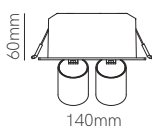

Mini oxo square 2

130X80mm

Mini oxo square 4

227X80mm

Mini oxo square 6

325X80mm

Technical Information

Power	12W	24W	36W
Installation	Recessed	Recessed	Recessed
Color Temperature	Switch 2.700K / 3.200K / 4.000K	Switch 2.700K / 3.200K / 4.000K	Switch 2.700K / 3.200K / 4.000K
Lumens	1.200 lm	2.400 lm	3.600 lm
Material	Polycarbonate	Polycarbonate	Polycarbonate
Finishes	White / Black	White / Black	White / Black
Code	<input type="checkbox"/> 5063 <input checked="" type="checkbox"/> 5064	<input type="checkbox"/> 5065 <input checked="" type="checkbox"/> 5066	<input type="checkbox"/> 5067 <input checked="" type="checkbox"/> 5068