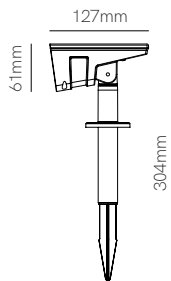

Solar

BENEITO FAURE
passion for led light

New

Gam

Technical Information

Power	0,7W
Installation	Floor
Color Temperature	Switch 2.700K /3.200K / 4.000K
Lumens	85 lm
Material	ABS + PMMA
Finishes	Black
Code	■ 5178

CE RoHS

Popa 60

Popa 100

Technical Information

Power	1,6W	1,6W
Installation	Floor	Floor
Color Temperature	4.000K	4.000K
Lumens	150 lm	150 lm
Material	Aluminium	Aluminium
Finishes	White / Black	White / Black
Code	<input type="checkbox"/> 3882 <input checked="" type="checkbox"/> 3883	<input type="checkbox"/> 3884 <input checked="" type="checkbox"/> 3885

 Visor solar

 Technical Information

Power	3,5W
Installation	Portable
Color Temperature	3.000K
Lumens	460 lm
Material	Aluminium
Finishes	White / Black / Corten
Code	<input type="checkbox"/> 4209 <input type="checkbox"/> 4193 <input type="checkbox"/> 4194