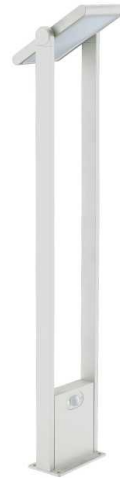

Solar

BENEITO FAURE
passion for led light

New

Gam

Technical Information

Power	0,7W
Installation	Floor
Color Temperature	Switch 2.700K /3.200K / 4.000K
Lumens	85 lm
Material	ABS + PMMA
Finishes	Black
Code	■ 5178

CE RoHS

Popa 60

Popa 100

Technical Information

Power	1,6W	1,6W
Installation	Floor	Floor
Color Temperature	4.000K	4.000K
Lumens	150 lm	150 lm
Material	Aluminium	Aluminium
Finishes	White / Black	White / Black
Code	<input type="checkbox"/> 3882 <input checked="" type="checkbox"/> 3883	<input type="checkbox"/> 3884 <input checked="" type="checkbox"/> 3885

Egna

Technical Information

Power	3W
Installation	Surface
Color Temperature	4.000K
Lumens	250 lm
Material	Aluminium
Finishes	White / Black
Code	<input type="checkbox"/> 3587 <input type="checkbox"/> 3592