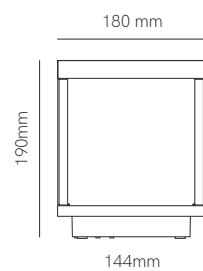

 Visor solar

 Technical Information

Power	3,5W
Installation	Portable
Color Temperature	3.000K
Lumens	460 lm
Material	Aluminium
Finishes	White / Black / Corten
Code	<input type="checkbox"/> 4209 <input type="checkbox"/> 4193 <input type="checkbox"/> 4194