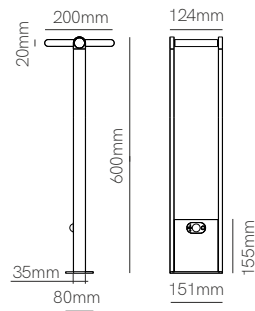

Solar

BENEITO FAURE
passion for led light

New

Gam

Technical Information

Power	0,7W
Installation	Floor
Color Temperature	Switch 2.700K /3.200K / 4.000K
Lumens	85 lm
Material	ABS + PMMA
Finishes	Black
Code	■ 5178

CE RoHS

Popa 60

Popa 100

Technical Information

Power	1,6W	1,6W
Installation	Floor	Floor
Color Temperature	4.000K	4.000K
Lumens	150 lm	150 lm
Material	Aluminium	Aluminium
Finishes	White / Black	White / Black
Code	<input type="checkbox"/> 3882 <input checked="" type="checkbox"/> 3883	<input type="checkbox"/> 3884 <input checked="" type="checkbox"/> 3885

Egna

Technical Information

Power	3W
Installation	Surface
Color Temperature	4.000K
Lumens	250 lm
Material	Aluminium
Finishes	White / Black
Code	<input type="checkbox"/> 3587 <input type="checkbox"/> 3592

 Visor solar

 Technical Information

Power	3,5W
Installation	Portable
Color Temperature	3.000K
Lumens	460 lm
Material	Aluminium
Finishes	White / Black / Corten
Code	<input type="checkbox"/> 4209 <input type="checkbox"/> 4193 <input type="checkbox"/> 4194