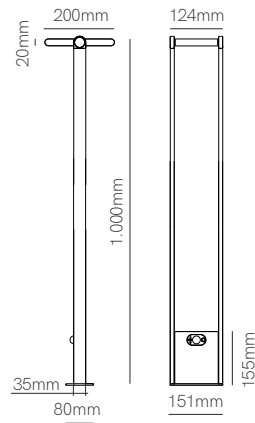

Solar

BENEITO FAURE
passion for led light

New

Gam

Technical Information

Power	0,7W
Installation	Floor
Color Temperature	Switch 2.700K /3.200K / 4.000K
Lumens	85 lm
Material	ABS + PMMA
Finishes	Black
Code	■ 5178

CE RoHS

Popa 60

Popa 100

Technical Information

Power	1,6W	1,6W
Installation	Floor	Floor
Color Temperature	4.000K	4.000K
Lumens	150 lm	150 lm
Material	Aluminium	Aluminium
Finishes	White / Black	White / Black
Code	<input type="checkbox"/> 3882 <input checked="" type="checkbox"/> 3883	<input type="checkbox"/> 3884 <input checked="" type="checkbox"/> 3885

Egna

Technical Information

Power	3W
Installation	Surface
Color Temperature	4.000K
Lumens	250 lm
Material	Aluminium
Finishes	White / Black
Code	<input type="checkbox"/> 3587 <input type="checkbox"/> 3592

 Visor solar

 Technical Information

Power	3,5W
Installation	Portable
Color Temperature	3.000K
Lumens	460 lm
Material	Aluminium
Finishes	White / Black / Corten
Code	<input type="checkbox"/> 4209 <input type="checkbox"/> 4193 <input type="checkbox"/> 4194