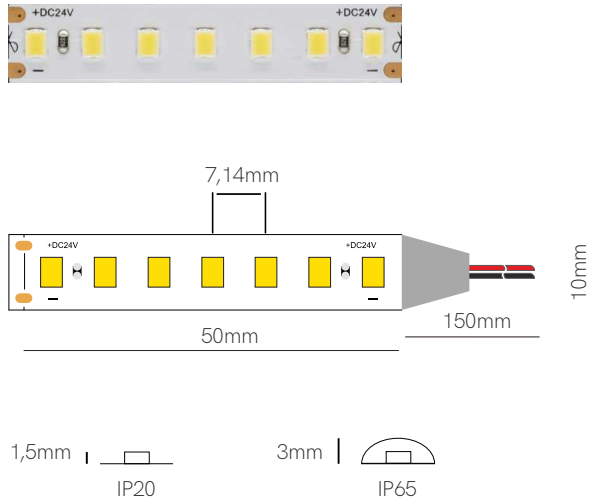

Accessories

*Available in reel of 5 or 25 meters. Accessories pages 282-293.

Fine 69

Compatible profiles p. 294.

Technical Information

V / A / W

24V / 0,4A / 9,6W/m

Code		Lumen/w	Lumen/m	CCT	IP
69220	New	87 lm/w	835 lm/m	2200K	IP20
69270		95 lm/w	912 lm/m	2700K	IP20
69300		98 lm/w	940 lm/m	3000K	IP20
69400		100 lm/w	960 lm/m	4000K	IP20
69600		102 lm/w	979 lm/m	6000K	IP20
69225	New	87 lm/w	835 lm/m	2200K	IP65
69275		90 lm/w	864 lm/m	2700K	IP65
69305		92 lm/w	883 lm/m	3000K	IP65
69405		95 lm/w	912 lm/m	4000K	IP65
69605		97 lm/w	931 lm/m	6000K	IP65