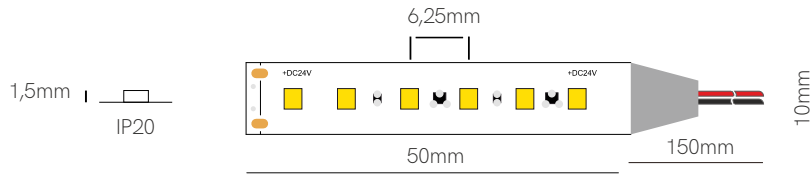

Fine 51

+ Compatible profiles p. 294.

Technical Information

V / A / W   24V / 0,4A / 9,6W/m

Code	Code	Lumens/w	Lumens/m	CCT	IP
	51270	100 lm/w	960 lm/m	2700K	IP20
	51300	100 lm/w	960 lm/m	3000K	IP20
	51400	100 lm/w	960 lm/m	4000K	IP20
	51600	100 lm/w	960 lm/m	6000K	IP20
	51277	100 lm/w	960 lm/m	2700K	IP67
	51307	100 lm/w	960 lm/m	3000K	IP67
	51407	100 lm/w	960 lm/m	4000K	IP67
	51607	100 lm/w	960 lm/m	6000K	IP67

Accessories

End Cap
32635

End Cap
32625

*Available in reel of 20 meters.

Accessories pages 282-293.

5 YEARS WARRANTY | 9,6 W/m | 120 LED/m | CRI ≥90 | | 24 VDC | ULTRALONG | 50mm | 2835