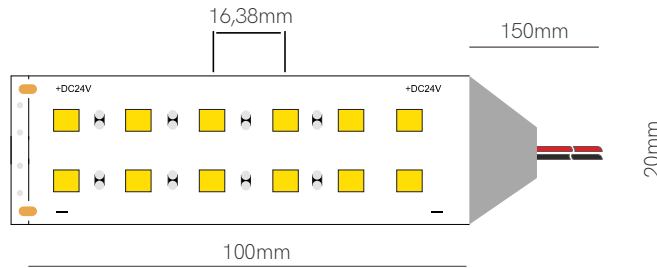

*Available in reel of 5 meters.

Accessories pages 282-293.

Fine 55

Compatible profiles p. 294.

Technical Information

V / A / W 24V / 1A / 24W/m

Code	Lumens/w	Lumens/m	CCT	IP
55270	80 lm/w	1.920 lm/m	2700K	IP20
55300	83 lm/w	1.992 lm/m	3000K	IP20
55400	86 lm/w	2.064 lm/m	4000K	IP20