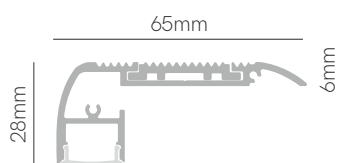

New

Box 67

*Useful area: 12x3mm.