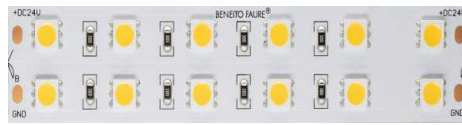

*Available in reel of 5 meters.

Accessories pages 282-293.

Fine 55

Compatible profiles p. 294.

Technical Information

V / A / W 24V / 1A / 24W/m

Code	Lumens/w	Lumens/m	CCT	IP
55270	80 lm/w	1.920 lm/m	2700K	IP20
55300	83 lm/w	1.992 lm/m	3000K	IP20
55400	86 lm/w	2.064 lm/m	4000K	IP20