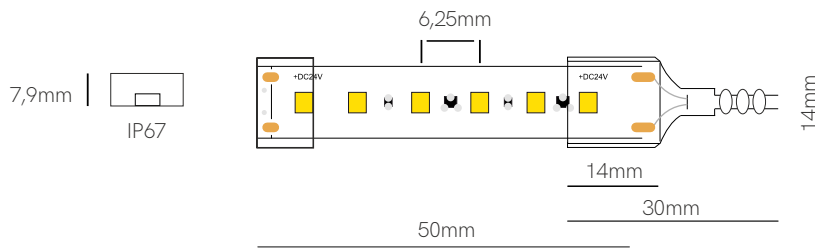

Fine 51

+ Compatible profiles p. 294.

Technical Information

V / A / W   24V / 0,4A / 9,6W/m

Code	Code	Lumens/w	Lumens/m	CCT	IP
	51270	100 lm/w	960 lm/m	2700K	IP20
	51300	100 lm/w	960 lm/m	3000K	IP20
	51400	100 lm/w	960 lm/m	4000K	IP20
	51600	100 lm/w	960 lm/m	6000K	IP20
	51277	100 lm/w	960 lm/m	2700K	IP67
	51307	100 lm/w	960 lm/m	3000K	IP67
	51407	100 lm/w	960 lm/m	4000K	IP67
	51607	100 lm/w	960 lm/m	6000K	IP67

Accessories

End Cap
32635

End Cap
32625

*Available in reel of 20 meters.

Accessories pages 282-293.

5 YEARS WARRANTY | 9,6 W/m | 120 LED/m | CRI ≥90 | | 24 VDC | ULTRALONG | 50mm | 2835