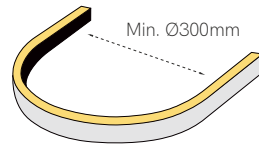

Fine 74

- 2.700K
- 3.000K
- 4.000K
- RGB

Technical Information

V / A / W 24V / 0,41A / 10W/m

Code	Code	Lumens/w	Lumens/m	CCT	IP
	74277	59 lm/w	590 lm/m	2700K	IP67
	74307	62 lm/w	620 lm/m	3000K	IP67
	74407	65 lm/w	650 lm/m	4000K	IP67
	74437	22 lm/w	220 lm/m	RGB	IP67

Accessories

- End Cap
  ☐ 74967-L2
  ☐ 74967-L4
- End Cap
  ☐ 74967-2
  ☐ 74967-4
- End Cap
  ☐ 74627-2
  ☐ 74627-4
- End Cap
  ☐ 74637
- Clip
  20,2x16,8x12,5mm
  ☐ 77330
- Clip
  1000x19,2x17,8mm
  ☐ 77119
- Clip
  1000x26,4x18mm
  ☐ 77350
- Extension cable
  ☐ 77946 (Mono)
  ☐ 77920 (RGB)

*Available in reel of 10 meters. Accessories pages 282-293.

5 YEARS WARRANTY | 10 W/m | 140 LED/m | 96 LED/m (RGB) | 24 VDC | | 50mm / 55,5mm (RGB) | | 2835 | 4040 (RGB) | CRI ≥90 | | |