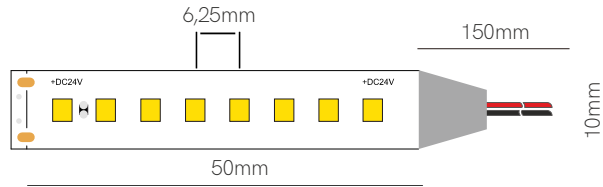

Accessories

*Available in reel of 5 meters.

Accessories pages 282-293.

Fine 61

Compatible profiles p. 294.

Technical Information

V / A / W 24V / 0,62A / 15W/m

Code	Code	Lumens/w	Lumens/m	CCT	IP
	61270	110 lm/w	1.650 lm/m	2700K	IP20
	61300	115 lm/w	1.725 lm/m	3000K	IP20
	61400	120 lm/w	1.800 lm/m	4000K	IP20
	61600	125 lm/w	1.875 lm/m	6000K	IP20
	61275	110 lm/w	1.650 lm/m	2700K	IP65
	61305	115 lm/w	1.725 lm/m	3000K	IP65
	61405	120 lm/w	1.800 lm/m	4000K	IP65
	61605	125 lm/w	1.875 lm/m	6000K	IP65