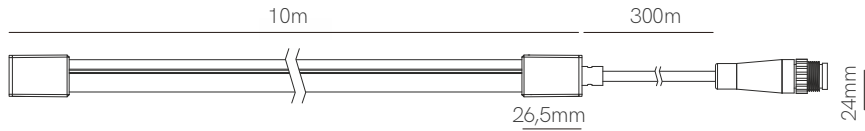

Fine 74

- 2.700K
- 3.000K
- 4.000K
- RGB

Technical Information

V / A / W 24V / 0,41A / 10W/m

Code	Code	Lumens/w	Lumens/m	CCT	IP
	74277	59 lm/w	590 lm/m	2700K	IP67
	74307	62 lm/w	620 lm/m	3000K	IP67
	74407	65 lm/w	650 lm/m	4000K	IP67
	74437	22 lm/w	220 lm/m	RGB	IP67

Accessories

- End Cap
  ☐ 74967-L2
  ☐ 74967-L4
- End Cap
  ☐ 74967-2
  ☐ 74967-4
- End Cap
  ☐ 74627-2
  ☐ 74627-4
- End Cap
  ☐ 74637
- Clip
  20,2x16,8x12,5mm
  ☐ 77330
- Clip
  1000x19,2x17,8mm
  ☐ 77119
- Clip
  1000x26,4x18mm
  ☐ 77350
- Extension cable
  ☐ 77946 (Mono)
  ☐ 77920 (RGB)

*Available in reel of 10 meters. Accessories pages 282-293.

5 YEARS WARRANTY | 10 W/m | 140 LED/m | 96 LED/m (RGB) | 24 VDC | | 50mm / 55,5mm (RGB) | | 2835 | 4040 (RGB) | CRI ≥90 | | |