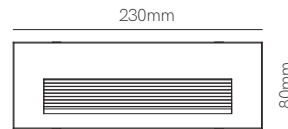

New

Tween surface

Tween recessed

Recessed box included

Technical Information

Power	5W	5W
Installation	Surface	Recessed
Color Temperature	Switch 2.700K / 3.200K / 4.000K	Switch 2.700K / 3.200K / 4.000K
Lumens	360 lm	360 lm
Material	Polycarbonate	Polycarbonate
Finishes	White / Black / Corten	White / Black / Corten
Code	<input type="checkbox"/> 5196 <input checked="" type="checkbox"/> 5197 <input type="checkbox"/> 5198	<input type="checkbox"/> 5199 <input checked="" type="checkbox"/> 5200 <input type="checkbox"/> 5201