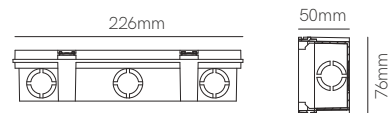

New

Tween surface

Tween recessed

Recessed box included

Technical Information

Power	5W	5W
Installation	Surface	Recessed
Color Temperature	Switch 2.700K / 3.200K / 4.000K	Switch 2.700K / 3.200K / 4.000K
Lumens	360 lm	360 lm
Material	Polycarbonate	Polycarbonate
Finishes	White / Black / Corten	White / Black / Corten
Code	<input type="checkbox"/> 5196 <input checked="" type="checkbox"/> 5197 <input type="checkbox"/> 5198	<input type="checkbox"/> 5199 <input checked="" type="checkbox"/> 5200 <input type="checkbox"/> 5201