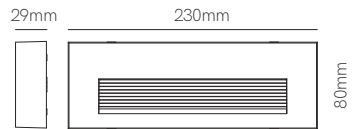

New

Tween surface

Tween recessed

Recessed box included

Technical Information

Power	5W	5W
Installation	Surface	Recessed
Color Temperature	Switch 2.700K / 3.200K / 4.000K	Switch 2.700K / 3.200K / 4.000K
Lumens	360 lm	360 lm
Material	Polycarbonate	Polycarbonate
Finishes	White / Black / Corten	White / Black / Corten
Code	<input type="checkbox"/> 5196 <input checked="" type="checkbox"/> 5197 <input type="checkbox"/> 5198	<input type="checkbox"/> 5199 <input checked="" type="checkbox"/> 5200 <input type="checkbox"/> 5201