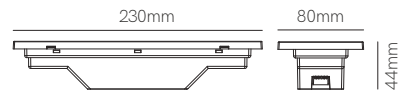

New

Tween surface

Tween recessed

Recessed box included

Technical Information

Power	5W	5W
Installation	Surface	Recessed
Color Temperature	Switch 2.700K / 3.200K / 4.000K	Switch 2.700K / 3.200K / 4.000K
Lumens	360 lm	360 lm
Material	Polycarbonate	Polycarbonate
Finishes	White / Black / Corten	White / Black / Corten
Code	<input type="checkbox"/> 5196 <input checked="" type="checkbox"/> 5197 <input type="checkbox"/> 5198	<input type="checkbox"/> 5199 <input checked="" type="checkbox"/> 5200 <input type="checkbox"/> 5201