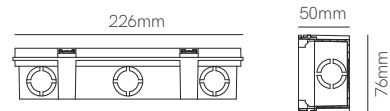

New

Tween surface

Tween recessed

Recessed box included

Technical Information

Power	5W	5W
Installation	Surface	Recessed
Color Temperature	Switch 2.700K / 3.200K / 4.000K	Switch 2.700K / 3.200K / 4.000K
Lumens	360 lm	360 lm
Material	Polycarbonate	Polycarbonate
Finishes	White / Black / Corten	White / Black / Corten
Code	<input type="checkbox"/> 5196 <input checked="" type="checkbox"/> 5197 <input type="checkbox"/> 5198	<input type="checkbox"/> 5199 <input checked="" type="checkbox"/> 5200 <input type="checkbox"/> 5201