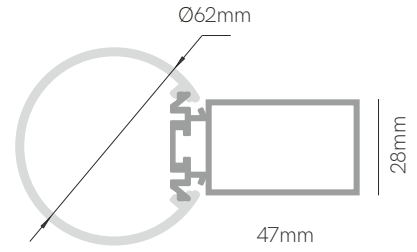

New

Tubi wall

Control accessories pages 282-289.

\*Finished luminaire. Includes base wall and end caps (aluminium).

Technical Information

Power	35W / 44W / 53W
Lumens	3.500 lm - 5.883 lm
Installation	Wall
Material	Aluminium
PCB	Rigid

Code	Diffuser (Angle)	Size	CCT (lm/W) - Power/m	Driver	Colour
Code <b>7</b>	Opal (270°) <b>9</b>	1.130mm <b>3</b>	<b>2.700K</b> (100 lm/W) - 31W/m <b>2</b>	On / Off <b>1</b>	<input type="checkbox"/> White (9003) <b>1</b>
		1.410mm <b>4</b>	<b>3.000K</b> (105 lm/W) - 31W/m <b>3</b>	Dali <b>2</b>	<input type="checkbox"/> Black (9005) <b>2</b>
		1.690mm <b>5</b>	<b>4.000K</b> (111 lm/W) - 31W/m <b>4</b>	Push <b>3</b>	<input checked="" type="checkbox"/> Custom RAL <b>C</b>
			<b>RGB-W</b> (100 lm/W) - 31W/m <b>8</b>	Casambi <b>5</b>	
			<b>2.700-5.500K</b> (105 lm/W) - 31W/m <b>9</b>	Tuya <b>7</b>	