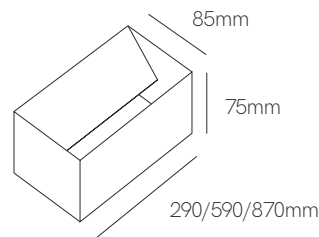

New

Tron

Technical Information

Power	8W / 16W / 24W
Lumens	720 lm - 2.400 lm
Installation	Wall
Material	Aluminium

Code	Diffuser	Size (X)	CCT (Lm/W) - Power/m	Driver	Colour
Code 9	Opal 7	290mm 1	2.700K (60 lm/W) - 29W/m 2	Triac 4	<input type="checkbox"/> White (9003) 1
		590mm 2	3.000K (65 lm/W) - 29W/m 3		<input checked="" type="checkbox"/> Black (9005) 2
		870mm 3	4.000K (70 lm/W) - 29W/m 4		<input type="checkbox"/> Custom RAL C