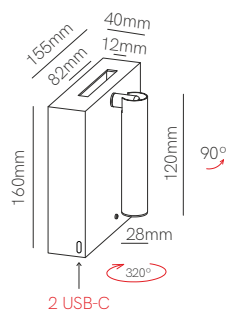

New

Sweet usb-c

Sweet usb-a

Technical Information

Power	4W	4W
Installation	Surface	Surface
Color Temperature	2.700K	2.700K
Lumens	150 lm / 90 lm / 40 lm	150 lm / 90 lm / 40 lm
Material	Aluminium	Aluminium
Finishes	White / Black	Black
Code	<input type="checkbox"/> 5155 <input checked="" type="checkbox"/> 5156	<input checked="" type="checkbox"/> 4175