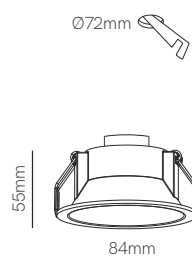

New

Pulsar surface accessory

Pulsar asymmetric trim

Pulsar matt gold trim

\*Need Pulsar (page 355).

Technical Information

Installation	Surface	Recessed	Recessed
Material	Aluminium	Aluminium	Aluminium
Finishes	White / Black	White / Black / White-matt gold / Black-matt gold	White-matt gold/Black-matt gold
Code	<input type="checkbox"/> 5110 <input checked="" type="checkbox"/> 5111 <input checked="" type="checkbox"/> Custom RAL	<input type="checkbox"/> 5059 <input checked="" type="checkbox"/> 5060 <input checked="" type="checkbox"/> 5212 <b>New</b> <input checked="" type="checkbox"/> 5213 <b>New</b> <input checked="" type="checkbox"/> Custom RAL	<input checked="" type="checkbox"/> 5206 <input checked="" type="checkbox"/> 5207