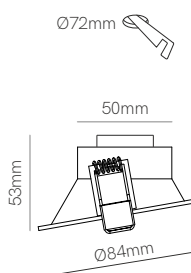

New

Pulsar surface accessory

Pulsar asymmetric trim

Pulsar matt gold trim

\*Need Pulsar (page 355).

Technical Information

Installation	Surface	Recessed	Recessed
Material	Aluminium	Aluminium	Aluminium
Finishes	White / Black	White / Black / White-matt gold / Black-matt gold	White-matt gold/Black-matt gold
Code	<input type="checkbox"/> 5110 <input checked="" type="checkbox"/> 5111 <input checked="" type="checkbox"/> Custom RAL	<input type="checkbox"/> 5059 <input checked="" type="checkbox"/> 5060 <input checked="" type="checkbox"/> 5212 <b>New</b> <input checked="" type="checkbox"/> 5213 <b>New</b> <input checked="" type="checkbox"/> Custom RAL	<input checked="" type="checkbox"/> 5206 <input checked="" type="checkbox"/> 5207