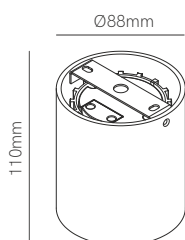

New

Pulsar surface accessory

Pulsar asymmetric trim

Pulsar matt gold trim

\*Need Pulsar (page 355).

Technical Information

Installation	Surface	Recessed	Recessed
Material	Aluminium	Aluminium	Aluminium
Finishes	White / Black	White / Black / White-matt gold / Black-matt gold	White-matt gold/Black-matt gold
Code	<input type="checkbox"/> 5110 <input checked="" type="checkbox"/> 5111 <input checked="" type="checkbox"/> Custom RAL	<input type="checkbox"/> 5059 <input checked="" type="checkbox"/> 5060 <input checked="" type="checkbox"/> 5212 <b>New</b> <input checked="" type="checkbox"/> 5213 <b>New</b> <input checked="" type="checkbox"/> Custom RAL	<input checked="" type="checkbox"/> 5206 <input checked="" type="checkbox"/> 5207