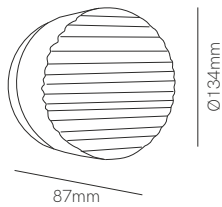

New

Oma

Technical Information

Power	8W
Installation	Surface
Color Temperature	3.000K
Lumens	144 lm
Material	Aluminium and glass
Finishes	White / Amber / Turquoise
Code	<input type="checkbox"/> 5381 <input type="checkbox"/> 5382 <input type="checkbox"/> 5383