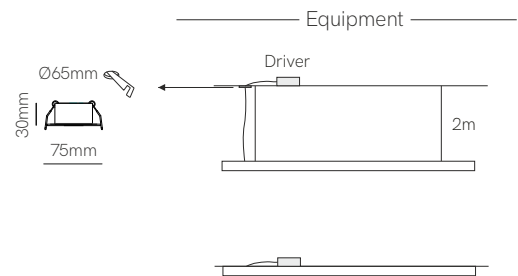

New

Minimus

Control accessories pages 282-289.

\*Finished luminaire. Includes power supply, suspension kit, ceiling suspension, power cable and end caps.

Technical Information

Power	25W / 31W / 37W / 43W
Lumens	2.425 lm - 4.644 lm
Installation	Surface / Pendant
Material	Aluminium
PCB	Rigid

Code	Diffuser (Angle)	Size	CCT (lm/W) - Power/m	Driver	Colour
Code <b>5</b>	Opal prism (100°) <b>8</b>	1.170mm <b>2</b>	<b>2.700K</b> (97 lm/W) - 22W/m <b>2</b>	On / Off <b>1</b>	<input type="checkbox"/> White (9003) <b>1</b>
		1.420mm <b>4</b>	<b>3.000K</b> (103 lm/W) - 22W/m <b>3</b>	Dali <b>2</b>	<input checked="" type="checkbox"/> Black (9005) <b>2</b>
		1.720mm <b>6</b>	<b>4.000K</b> (108 lm/W) - 22W/m <b>4</b>	Push <b>3</b>	<input type="checkbox"/> Custom RAL <b>C</b>
		1.970mm <b>8</b>		Casambi <b>5</b>	
				Tuya <b>7</b>	