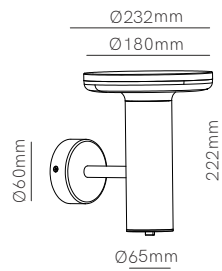

New

Mac wall base

Technical Information

Power	12W
Installation	Wall
Color Temperature	Switch 2.700K / 3.200K / 4.000K
Lumens	1.020 lm
Material	Aluminium and Polycarbonate
Finishes	White / Black / Corten

Code	<input type="checkbox"/> 5264
	<input checked="" type="checkbox"/> 5265
	<input type="checkbox"/> 5266