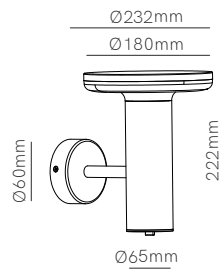

New

Mac wall base

Technical Information

Power	12W
Installation	Wall
Color Temperature	Switch 2.700K / 3.200K / 4.000K
Lumens	1.020 lm
Material	Aluminium and Polycarbonate
Finishes	White / Black / Corten

Code	<input type="checkbox"/> 5264
	<input checked="" type="checkbox"/> 5265
	<input type="checkbox"/> 5266