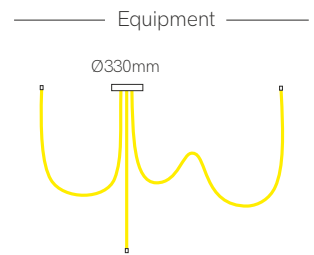

New

Kaa

Control accessories pages 282-289.

*Finished luminaire. Includes power supply, suspension kit, power cable and end caps.

Technical Information

| | |
|--------------|------------------------|
| Power | 90W / 180W / 300W |
| Lumens | 5.400 lm - 21.900 lm |
| Installation | Pendant |
| Material | Aluminium and silicone |

| Code | Size (Led) | CCT (lm/W) - Power/m | Driver | Colour |
|----------------|-------------------------------------------------------|------------------------------------------------|------------------------------------------------|-----------------------------------------------------------|
| Code 76 | 3 x 1.500mm Ⓢ 1 | 2.400K (60 lm/W) - 20W/m 1 | On / Off 1 | <input type="checkbox"/> White (9003) 1 |
| | 3 x 3.000mm Ⓢ 3 | 2.700K (65 lm/W) - 20W/m 2 | Dali 2 | <input checked="" type="checkbox"/> Black (9005) 2 |
| | 3 x 5.000mm Ⓢ 5 | 3.000K (69 lm/W) - 20W/m 3 | Push 3 Ⓢ | <input checked="" type="checkbox"/> Custom RAL C |
| | | 4.000K (73 lm/W) - 20W/m 4 | Casambi 5 | |
| | | RGB-W (41 lm/W) - 20W/m 7 | Tuya 7 | |
| | | 2.700-5.500K (70 lm/W) - 20W/m 9 | | |