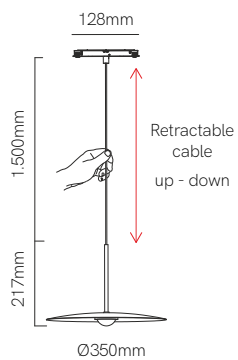

New

Hat 48V

*Need power supply (page 408).

Technical Information

Power	8W
Installation	Magnet Track
Color Temperature	2.700K / 3.000K
Lumens	835 lm
Material	Aluminium
Finishes	White / Black

Code	<input type="checkbox"/>	2.700K	5363
	<input type="checkbox"/>	3.000K	5364
	<input checked="" type="checkbox"/>	2.700K	5366
	<input checked="" type="checkbox"/>	3.000K	5367