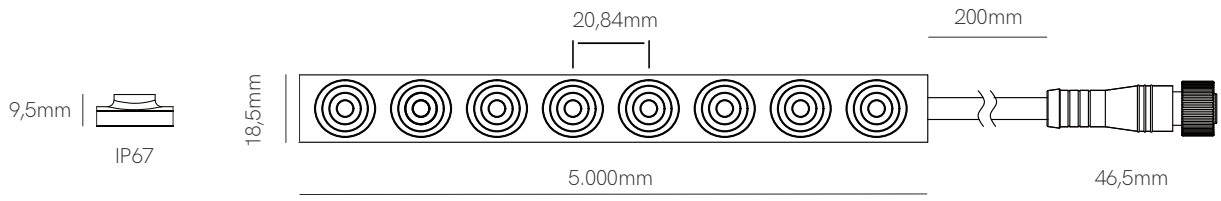

New

Fine 96

+ Compatible profiles p. 294.

Technical Information

V / A / W (3.000K / 4.000K)	24V / 0,75A / 18W/m
V / A / W (RGB-W)	24V / 0,33A / 8W/m

Code	Code	Lumens/w	Lumens/m	CCT	IP
	96307	106 lm/w	1.915 lm/m	3000K	IP67
	96407	120 lm/w	2.167 lm/m	4000K	IP67
	96477	67,5 lm/w	540 lm/m	RGB-W 3.000K	IP67

Accessories

Clip □ 96119	Clip □ 96380	Clip □ 96330	Clip □ 96350	ADH □ 96111	Extension cable □ 96946-M2 □ 96946-M4 □ 96946-H2 □ 96946-H4	Extension cable □ 96920-2 □ 96920-4

\*Available in reel of 5 meters. Accessories pages 282-293.