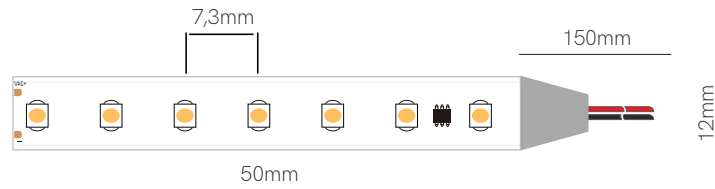

New

Fine 76

Compatible profiles p. 294.

Technical Information

V / A / W 24V / 0,62A / 15W/m

Code	Lumens/w	Lumens/m	CCT	IP
76300	120 lm/w	1.800 lm/m	3000K	IP20
76400	128 lm/w	1.920 lm/m	4000K	IP20

*Available in reel of 5 meters.
Accessories pages 282-293.