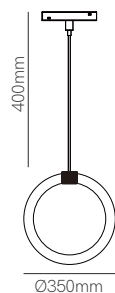

New

Fine 25 circle 48V

*Need power supply (page 408).

Technical Information

Power	19W												
Installation	Magnet Track												
Color Temperature	3.000K / 4.000K												
Lumens	850 lm / 950 lm												
Finishes	Aluminium / Black												
Code	<table border="1"> <tr> <td><input type="checkbox"/></td> <td>3.000K</td> <td>5431</td> </tr> <tr> <td><input type="checkbox"/></td> <td>4.000K</td> <td>5441</td> </tr> <tr> <td><input checked="" type="checkbox"/></td> <td>3.000K</td> <td>5432</td> </tr> <tr> <td><input checked="" type="checkbox"/></td> <td>4.000K</td> <td>5442</td> </tr> </table>	<input type="checkbox"/>	3.000K	5431	<input type="checkbox"/>	4.000K	5441	<input checked="" type="checkbox"/>	3.000K	5432	<input checked="" type="checkbox"/>	4.000K	5442
<input type="checkbox"/>	3.000K	5431											
<input type="checkbox"/>	4.000K	5441											
<input checked="" type="checkbox"/>	3.000K	5432											
<input checked="" type="checkbox"/>	4.000K	5442											