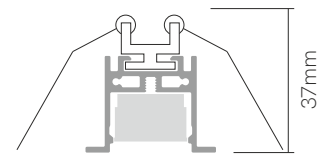

New

Evo E

Control accessories pages 282-289.

\*Finished luminaire. Includes driver, spring clips, power cable and end caps.

Technical Information

Power	10W / 21W / 31W / 42W / 52W / 63W / 73W
Lumens	910 lm - 8.833 lm
Installation	Recessed
Material	Aluminium
PCB	Rigid

Code	Diffuser (Angle)	Size	CCT (lm/W) - Power/m	Driver	Colour
Code <b>5</b>	Black Slats (60°) <b>N</b>	280mm <b>1</b>	<b>2.700K</b> (91-104 lm/W) - 34W/m <b>2</b>	On / Off <b>1</b>	<input type="checkbox"/> White (9003) <b>1</b>
	White Slats (60°) <b>P</b>	560mm <b>2</b>	<b>3.000K</b> (96-109 lm/W) - 34W/m <b>3</b>	Dali <b>2</b>	<input checked="" type="checkbox"/> Black (9005) <b>2</b>
		840mm <b>3</b>	<b>4.000K</b> (104-121 lm/W) - 34W/m <b>4</b>	Push <b>3</b>	<input checked="" type="checkbox"/> Custom RAL <b>C</b>
		1.120mm <b>4</b>		Casambi <b>5</b>	
		1.400mm <b>5</b>			
		1.680mm <b>6</b>			
		1.960mm <b>7</b>			