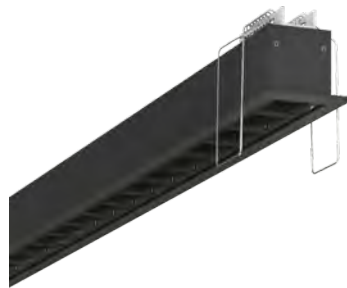

New

Evo E

Control accessories pages 282-289.

\*Finished luminaire. Includes driver, spring clips, power cable and end caps.

Technical Information

Power	10W / 21W / 31W / 42W / 52W / 63W / 73W
Lumens	910 lm - 8.833 lm
Installation	Recessed
Material	Aluminium
PCB	Rigid

Code	Diffuser (Angle)	Size	CCT (lm/W) - Power/m	Driver	Colour
Code <b>5</b>	Black Slats (60°) <b>N</b>	280mm <b>1</b>	<b>2.700K</b> (91-104 lm/W) - 34W/m <b>2</b>	On / Off <b>1</b>	<input type="checkbox"/> White (9003) <b>1</b>
	White Slats (60°) <b>P</b>	560mm <b>2</b>	<b>3.000K</b> (96-109 lm/W) - 34W/m <b>3</b>	Dali <b>2</b>	<input checked="" type="checkbox"/> Black (9005) <b>2</b>
		840mm <b>3</b>	<b>4.000K</b> (104-121 lm/W) - 34W/m <b>4</b>	Push <b>3</b>	<input checked="" type="checkbox"/> Custom RAL <b>C</b>
		1.120mm <b>4</b>		Casambi <b>5</b>	
		1.400mm <b>5</b>			
		1.680mm <b>6</b>			
		1.960mm <b>7</b>			