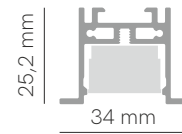

New

Evo E

Control accessories pages 282-289.

\*Finished luminaire. Includes driver, spring clips, power cable and end caps.

Technical Information

Power	10W / 21W / 31W / 42W / 52W / 63W / 73W
Lumens	910 lm - 8.833 lm
Installation	Recessed
Material	Aluminium
PCB	Rigid

Code	Diffuser (Angle)	Size	CCT (lm/W) - Power/m	Driver	Colour
Code <b>5</b>	Black Slats (60°) <b>N</b>	280mm <b>1</b>	<b>2.700K</b> (91-104 lm/W) - 34W/m <b>2</b>	On / Off <b>1</b>	<input type="checkbox"/> White (9003) <b>1</b>
	White Slats (60°) <b>P</b>	560mm <b>2</b>	<b>3.000K</b> (96-109 lm/W) - 34W/m <b>3</b>	Dali <b>2</b>	<input checked="" type="checkbox"/> Black (9005) <b>2</b>
		840mm <b>3</b>	<b>4.000K</b> (104-121 lm/W) - 34W/m <b>4</b>	Push <b>3</b>	<input checked="" type="checkbox"/> Custom RAL <b>C</b>
		1.120mm <b>4</b>		Casambi <b>5</b>	
		1.400mm <b>5</b>			
		1.680mm <b>6</b>			
		1.960mm <b>7</b>			