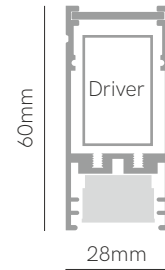

New

Evo

Control accessories pages 282-289.

\*Finished luminaire. Includes suspension kit, power cable and end caps.

Technical Information

Power	38W / 56W / 74W
Lumens	3.458 lm - 8.954 lm
Installation	Pendant
Material	Aluminium
PCB	Rigid

Code	Diffuser (Angle)	Size	CCT (lm/W) - Power/m	Driver	Colour
Code <b>2</b>	Black Slats (60°) <b>N</b>	1.170mm <b>2</b>	<b>2.700K</b> (91-104 lm/W) - 34W/m <b>2</b>	On / Off <b>1</b>	<input type="checkbox"/> White (9003) <b>1</b>
	White Slats (60°) <b>P</b>	1.730mm <b>4</b>	<b>3.000K</b> (96-109 lm/W) - 34W/m <b>3</b>	Dali <b>2</b>	<input checked="" type="checkbox"/> Black (9005) <b>2</b>
		2.290mm <b>6</b>	<b>4.000K</b> (103/121 lm/W) - 34W/m <b>4</b>	Push <b>3</b> ⓘ	<input checked="" type="checkbox"/> Custom RAL <b>C</b>
				Casambi <b>5</b>	