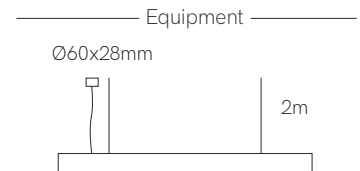

New

Evo

Control accessories pages 282-289.

\*Finished luminaire. Includes suspension kit, power cable and end caps.

Technical Information

Power	38W / 56W / 74W
Lumens	3.458 lm - 8.954 lm
Installation	Pendant
Material	Aluminium
PCB	Rigid

Code	Diffuser (Angle)	Size	CCT (lm/W) - Power/m	Driver	Colour
Code <b>2</b>	Black Slats (60°) <b>N</b>	1.170mm <b>2</b>	<b>2.700K</b> (91-104 lm/W) - 34W/m <b>2</b>	On / Off <b>1</b>	<input type="checkbox"/> White (9003) <b>1</b>
	White Slats (60°) <b>P</b>	1.730mm <b>4</b>	<b>3.000K</b> (96-109 lm/W) - 34W/m <b>3</b>	Dali <b>2</b>	<input checked="" type="checkbox"/> Black (9005) <b>2</b>
		2.290mm <b>6</b>	<b>4.000K</b> (103/121 lm/W) - 34W/m <b>4</b>	Push <b>3</b> ⓘ	<input checked="" type="checkbox"/> Custom RAL <b>C</b>
				Casambi <b>5</b>	