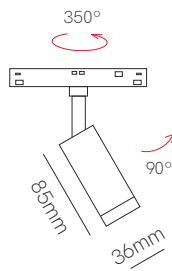

New

Diro

\*Need power supply (page 408).

Technical Information

Power	7W
Installation	Magnet Track
Color Temperature	Dali 2.700K - 6.500K
Lumens	420 lm
Material	Aluminium
Finishes	White / Black

Code	<input type="checkbox"/> 5239
	<input checked="" type="checkbox"/> 5238