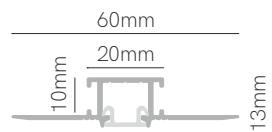

New

Box 68

25mm x L

\*Useful area: 12x3mm.

Compatible led strips p. 294.

Technical Information

Max. power	20W/m
Installation	Trimless
Material	Aluminium
Finishes	White / Black
Code	<input type="checkbox"/> 68121 <input checked="" type="checkbox"/> 68122