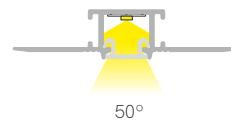

New

Box 68

25mm x L

\*Useful area: 12x3mm.

Compatible led strips p. 294.

Technical Information

Max. power	20W/m
Installation	Trimless
Material	Aluminium
Finishes	White / Black
Code	<input type="checkbox"/> 68121 <input checked="" type="checkbox"/> 68122