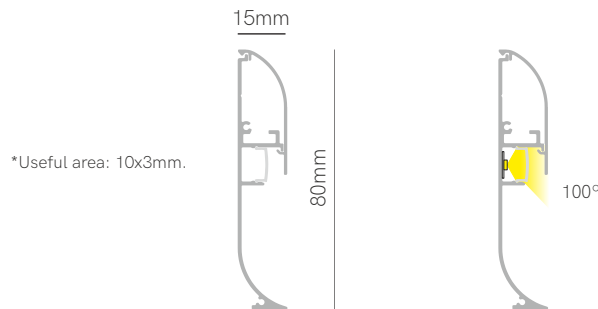

New

Box 65

Compatible led strips p. 294.

Technical Information

Max. power	12W/m
Installation	Surface / skirting
Material	Aluminium
Finishes	White / Black / Aluminium

Code	<input type="checkbox"/> 65121
	<input checked="" type="checkbox"/> 65122
	<input type="checkbox"/> 65119
	<input type="checkbox"/> Custom RAL
	<input type="checkbox"/> Electrolytic Plating

ⓘ Consult delivery terms and conditions.

Accessories

Diffuser PC Opal 70% <input type="checkbox"/> 65440	End Cap <input type="checkbox"/> 65621 <input checked="" type="checkbox"/> 65622 <input type="checkbox"/> 65623	90° outside connector <input type="checkbox"/> 65221 <input checked="" type="checkbox"/> 65222 <input type="checkbox"/> 65223	90° inside connector <input type="checkbox"/> 65331 <input checked="" type="checkbox"/> 65332 <input type="checkbox"/> 65333	Joint 180° Metallic <input checked="" type="checkbox"/> 65550