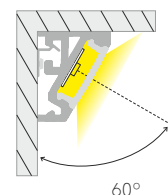

New

Box 60

*Useful area: 12x3mm.

Compatible led strips p. 294.

Technical Information

| | |
|--------------|--|
| Max. power | 20W/m |
| Installation | Surface / corner |
| Material | Aluminium |
| Finishes | White / Black / Aluminium |
| Code | <input type="checkbox"/> 60121 <input type="checkbox"/> 60122 <input type="checkbox"/> 60119 <input checked="" type="checkbox"/> Custom RAL <input checked="" type="checkbox"/> Electrolytic Plating |