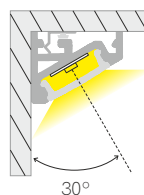

New

Box 60

*Useful area: 12x3mm.

Compatible led strips p. 294.

Technical Information

| | |
|--------------|--|
| Max. power | 20W/m |
| Installation | Surface / corner |
| Material | Aluminium |
| Finishes | White / Black / Aluminium |
| Code | <input type="checkbox"/> 60121 <input type="checkbox"/> 60122 <input type="checkbox"/> 60119 <input checked="" type="checkbox"/> Custom RAL <input checked="" type="checkbox"/> Electrolytic Plating |