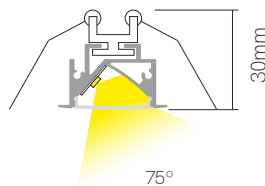

New

Box 24

27mm x L

*Useful area: 12x3mm.

Compatible led strips p. 294.

Technical Information

Max. power	20W/m
Installation	Recessed
Material	Aluminium
Finishes	White / Black / Aluminium

Code	<input type="checkbox"/> 24121
	<input type="checkbox"/> 24122
	<input type="checkbox"/> 24119
	<input type="checkbox"/> Custom RAL
	<input type="checkbox"/> Electrolytic Plating