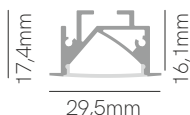

New

Box 24

27mm x L

*Useful area: 12x3mm.

Compatible led strips p. 294.

Technical Information

Max. power	20W/m
Installation	Recessed
Material	Aluminium
Finishes	White / Black / Aluminium

Code	<input type="checkbox"/> 24121
	<input type="checkbox"/> 24122
	<input type="checkbox"/> 24119
	<input type="checkbox"/> Custom RAL
	<input type="checkbox"/> Electrolytic Plating