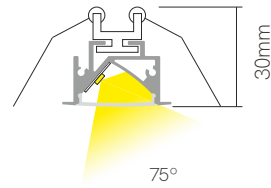

New

Box 24

*Useful area: 12x3mm.

Compatible led strips p. 294.

Technical Information

Max. power	20W/m
Installation	Recessed
Material	Aluminium
Finishes	White / Black / Aluminium
Code	<input type="checkbox"/> 24121 <input type="checkbox"/> 24122 <input type="checkbox"/> 24119 <input checked="" type="checkbox"/> Custom RAL <input checked="" type="checkbox"/> Electrolytic Plating