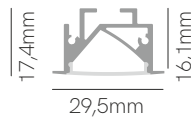

New

Box 24

*Useful area: 12x3mm.

Compatible led strips p. 294.

Technical Information

Max. power	20W/m
Installation	Recessed
Material	Aluminium
Finishes	White / Black / Aluminium
Code	<input type="checkbox"/> 24121 <input type="checkbox"/> 24122 <input type="checkbox"/> 24119 <input checked="" type="checkbox"/> Custom RAL <input checked="" type="checkbox"/> Electrolytic Plating