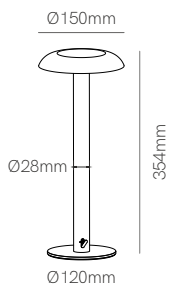

New

Bimba

Technical Information

Power	2W
Installation	Portable
Color Temperature	Switch 2.000K / 3.100K / 5.000K
Lumens	118 lm
Material	Aluminium
Finishes	White / Brushed Gold / Champagne

Code	<input type="checkbox"/> 5325
	<input type="checkbox"/> 5327
	<input type="checkbox"/> 5328