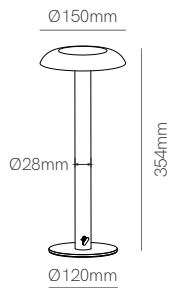

Bimba portable

Technical Information

Power	2W
Installation	Portable
Color Temperature	Switch 2.000K / 3.100K / 5.000K
Lumens	118 lm
Material	Aluminium
Finishes	White / Black / Brushed Gold / Champagne

Code	<input type="radio"/> 5325 <input checked="" type="radio"/> 5326 New <input type="radio"/> 5327 <input type="radio"/> 5328
------	--