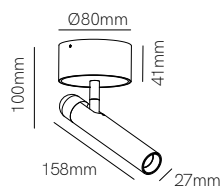

New

Alp surface

Technical Information

Power	4,5W
Installation	Surface
Color Temperature	2.700K / 3.000K
Lumens	220 lm
Material	Aluminium
Finishes	White / Black

Code	<input type="checkbox"/>	2.700K	5357
	<input type="checkbox"/>	3.000K	5358
	<input checked="" type="checkbox"/>	2.700K	5360
	<input checked="" type="checkbox"/>	3.000K	5361