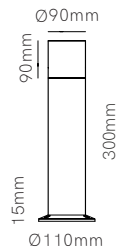

Technical Information

Power	12W	12W
Installation	Floor	Floor
Color Temperature	3.000K / 4.000K	3.000K / 4.000K
Lumens	950 lm / 960 lm	950 lm / 960 lm
Material	Aluminium and Methacrylate	Aluminium and Methacrylate
Finishes	White / Black / Corten	White / Black / Corten

Code	☐ 3.000K 4849	☐ 3.000K 4855
	☐ 4.000K 4850	☐ 4.000K 4856
	☒ 3.000K 4851	☒ 3.000K 4857
	☒ 4.000K 4852	☒ 4.000K 4858
	☒ 3.000K 4853	☒ 3.000K 4859
	☒ 4.000K 4854	☒ 4.000K 4860

1/6

1/4

3 YEARS WARRANTY | 30.000 HOURS | → | IP 65 | 220/240 VAC | PF >0,9 | CRI ≥80 | | 180° | 50/60 Hz | | +50°C / -20°C