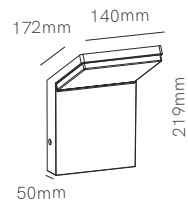

Neo

Neo XL

Technical Information

Power	9W	18W
Installation	Surface	Surface
Color Temperature	3.000K / 4.000K	3.000K / 4.000K
Lumens	690 lm / 700 lm	1.640 lm / 1.650 lm
Material	Aluminium	Aluminium
Finishes	White / Black	White / Black

Code	☐ 3.000K	3747	☐ 3.000K	3890
	☐ 4.000K	3748	☐ 4.000K	3891
	☒ 3.000K	3749	☒ 3.000K	3892
	☒ 4.000K	3750	☒ 4.000K	3893

IP 54 | 220/240 VAC | PF >0,7 |

IP 65 | 100/240 VAC | PF >0,9 |

3 YEARS WARRANTY | 25.000 HOURS | → | CRI ≥80 | | 120° | 50 Hz | | +45°C / -25°C