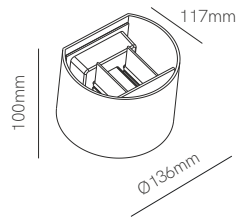

Lek round

Lek square

Technical Information

Power	6,8W	6,8W
Installation	Surface	Surface
Color Temperature	2.700K / 3.000K / 4.000K	2.700K / 3.000K / 4.000K
Lumens	480 lm / 530 lm / 542 lm	480 lm / 530 lm / 542 lm
Material	Aluminium	Aluminium
Finishes	White / Black / Corten	White / Black / Corten

Code	☐ 2.700K 4906	☐ 2.700K 4303
	☐ 3.000K 4907	☐ 3.000K 3983
	☐ 4.000K 4908	☐ 4.000K 3984
	☒ 2.700K 4909	☒ 2.700K 4304
	☒ 3.000K 4910	☒ 3.000K 3985
	☒ 4.000K 4911	☒ 4.000K 3986
	☐ 2.700K 4912	☐ 2.700K 4312
	☐ 3.000K 4913	☐ 3.000K 3987
	☐ 4.000K 4914	☐ 4.000K 3988
	Custom RAL	Custom RAL

ⓘ Consult delivery terms and conditions.

3 YEARS WARRANTY |
30.000 HOURS |
IP 54 |
220/240 VAC |
PF >0,9 |
CRI ≥80 |
0°-120° |
50/60 Hz |
IK04 |
+40°C / -10°C |
AKZO NOBEL |
1/12