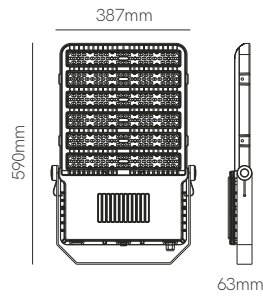

5m	10m	15m	20m
380 lx	100 lx	45 lx	25 lx

5m	10m	15m	20m
470 lx	120 lx	55 lx	30 lx

Technical Information

Power	300W	400W
Installation	Surface	Surface
Color Temperature	4.000K / 5.000K	4.000K / 5.000K
Lumens	39.000 lm / 39.300 lm	52.000 lm / 52.300 lm
Material	Aluminium	Aluminium
Finishes	Black	Black
Code	<table border="0"> <tr> <td>■</td> <td>4.000K</td> <td>4509</td> </tr> <tr> <td>■</td> <td>5.000K</td> <td>4511</td> </tr> </table>	<table border="0"> <tr> <td>■</td> <td>4.000K</td> <td>4510</td> </tr> <tr> <td>■</td> <td>5.000K</td> <td>4512</td> </tr> </table>