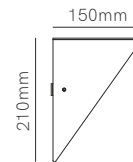

Mini comet

Comet

Technical Information

Power	Switch 10W / 20W	Switch 20W / 40W
Installation	Surface	Surface
Color Temperature	Switch 2.700K / 3.200K / 4.000K	Switch 2.700K / 3.200K / 4.000K
Lumens	10W: 1.250 lm / 20W 2.400 lm	20W: 2.500 lm / 40W: 5.000 lm
Material	Aluminium	Aluminium
Finishes	White / Black / Corten	White / Black / Corten
Code	☐ 5075 ☒ 5076 ☐ 5113	☐ 5073 ☒ 5074 ☐ 5112

3 YEARS WARRANTY | 30.000 HOURS | → | IP 65 | 220/240 VAC | PF >0,9 | CRI ≥80 | 40°x90° | 50/60 Hz | IK10 | +45°C / -25°C | AKZO NOBEL | CCT SWITCH | POWER SWITCH | TRIAC DIMM