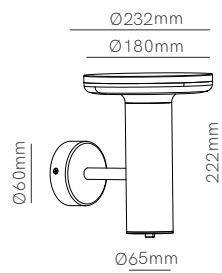

New

Mac wall base