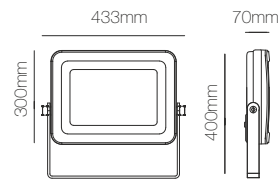

Sky 100W

Sky 150W

Sky 200W