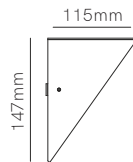

Mini comet

Comet

Technical Information

Power	Switch 10W / 20W	Switch 20W / 40W
Installation	Surface	Surface
Color Temperature	Switch 2.700K / 3.200K / 4.000K	Switch 2.700K / 3.200K / 4.000K
Lumens	10W: 1.250 lm / 20W 2.400 lm	20W: 2.500 lm / 40W: 5.000 lm
Material	Aluminium	Aluminium
Finishes	White / Black / Corten	White / Black / Corten
Code	☐ 5075 ☒ 5076 ☐ 5113	☐ 5073 ☒ 5074 ☐ 5112

3 YEARS WARRANTY | 30.000 HOURS | → | IP 65 | 220/240 VAC | PF >0,9 | CRI ≥80 | 40°x90° | 50/60 Hz | IK10 | +45°C / -25°C | AKZO NOBEL | CCT SWITCH | POWER SWITCH | TRIAC DIMM