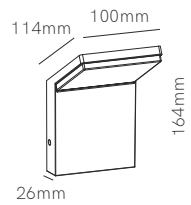

Neo

Neo XL

Technical Information

Power	9W	18W
Installation	Surface	Surface
Color Temperature	3.000K / 4.000K	3.000K / 4.000K
Lumens	690 lm / 700 lm	1.640 lm / 1.650 lm
Material	Aluminium	Aluminium
Finishes	White / Black	White / Black

Code	☐ 3.000K	3747	☐ 3.000K	3890
	☐ 4.000K	3748	☐ 4.000K	3891
	☒ 3.000K	3749	☒ 3.000K	3892
	☒ 4.000K	3750	☒ 4.000K	3893

IP 54 | 220/240 VAC | PF >0,7 |

IP 65 | 100/240 VAC | PF >0,9 |

3 YEARS WARRANTY | 25.000 HOURS | → | CRI ≥80 | | 120° | 50 Hz | | +45°C / -25°C