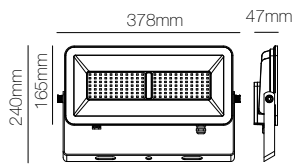

1/4

1/2

1/2

Club Tennis Olesa, Olesa de Montserrat, Design: Padel 10. (Spain).

Polaris 100W

Polaris 150W

Polaris 200W

Technical Information