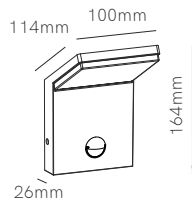

Neo sensor

Neo XL sensor

Technical Information

Power	9W	18W
Installation	Surface	Surface
Color Temperature	3.000K / 4.000K	3.000K / 4.000K
Lumens	690 lm / 700 lm	1.640 lm / 1.650 lm
Material	Aluminium	Aluminium
Finishes	White / Black	White / Black

Code	☐ 3.000K 3585	☐ 3.000K 3886
	☐ 4.000K 3583	☐ 4.000K 3887
	☒ 3.000K 3584	☒ 3.000K 3888
	☒ 4.000K 3582	☒ 4.000K 3889

220/240 VAC | PF >0,7 |

100/240 VAC | PF >0,9 |

|
|
→ |
IP 54 |
CRI ≥80 |
|
120° |
50 Hz |
|
+45°C |
-25°C |
|
ON OFF |
8 sec 8 min