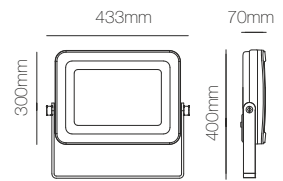

Sky 100W

Sky 150W

Sky 200W