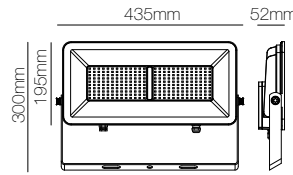

1/4

1/2

1/2

Club Tennis Olesa, Olesa de Montserrat, Design: Padel 10. (Spain).

Polaris 100W

Polaris 150W

Polaris 200W

Technical Information