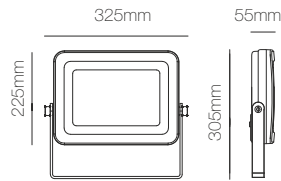

Sky 100W

Sky 150W

Sky 200W