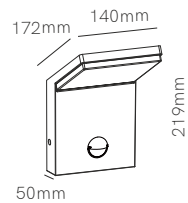

Neo sensor

Neo XL sensor

Technical Information

Power	9W	18W
Installation	Surface	Surface
Color Temperature	3.000K / 4.000K	3.000K / 4.000K
Lumens	690 lm / 700 lm	1.640 lm / 1.650 lm
Material	Aluminium	Aluminium
Finishes	White / Black	White / Black

Code	☐ 3.000K 3585	☐ 3.000K 3886
	☐ 4.000K 3583	☐ 4.000K 3887
	☒ 3.000K 3584	☒ 3.000K 3888
	☒ 4.000K 3582	☒ 4.000K 3889

220/240 VAC | PF >0,7 |

100/240 VAC | PF >0,9 |

|
|
→ |
IP 54 |
CRI ≥80 |
|
120° |
50 Hz |
|
+45°C |
-25°C |
|
ON OFF |
8 sec 8 min