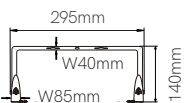

Accessories

Lira 100W/150W/200W
■ 4566