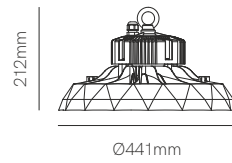

Ufo Lens Dali 200W

Ufo Lens Dali 240W

Technical Information

Power	200W	240W
Installation	Surface	Surface
Color Temperature	4.000K / 5.000K	4.000K
Lumens	32.000 lm / 32.200 lm	38.400 lm
Material	Aluminium	Aluminium
Finishes	Black	Black
Code	■ 4.000K 4919 ■ 5.000K 4920	■ 4.000K 4921