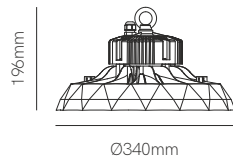

Ufo Lens Dali 200W

Ufo Lens Dali 240W

Technical Information

Power	200W	240W
Installation	Surface	Surface
Color Temperature	4.000K / 5.000K	4.000K
Lumens	32.000 lm / 32.200 lm	38.400 lm
Material	Aluminium	Aluminium
Finishes	Black	Black
Code	■ 4.000K 4919 ■ 5.000K 4920	■ 4.000K 4921