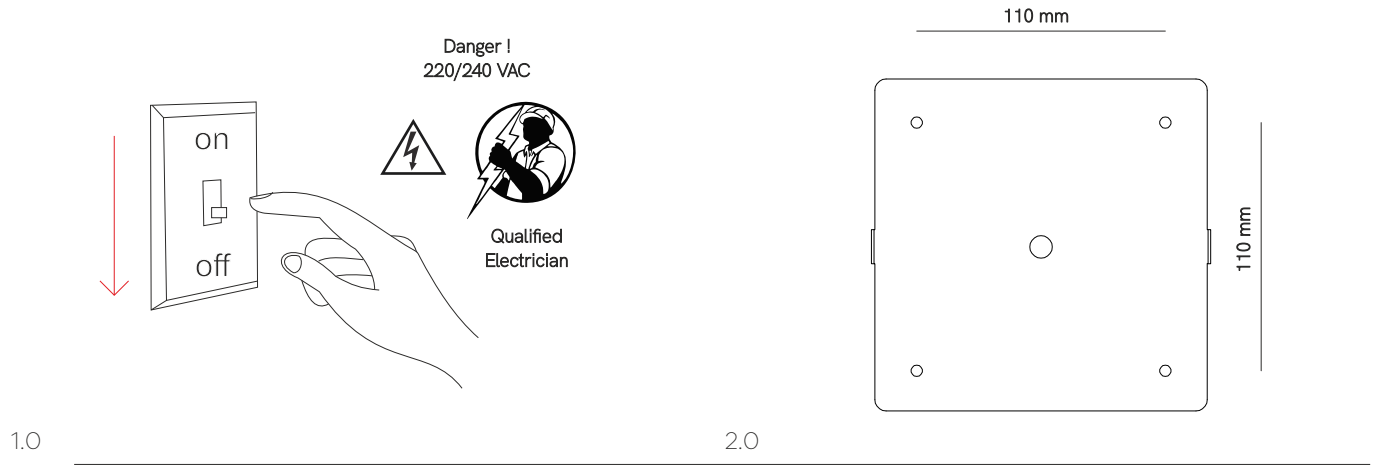

# Sweet

wall

5155, 5156

4W

# BENEITO FAURE®

passion for led light

Instrucciones de montaje/ Assembly instructions/ Instructions de montage/ Montageanleitung/ Istruzioni di montaggio

1.0

2.0

3.0

4.0

5.0