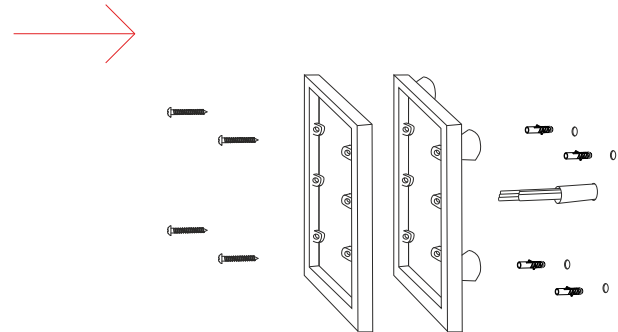

# Sunset XL - dual XL

wall

5419, 5420, 5421, 5422, 5423, 5424

16W, 2x16w

Instrucciones de montaje/ Assembly instructions/ Instructions de montage/ Montageanleitung/ Istruzioni di montaggio

1.0

2.0

3.0