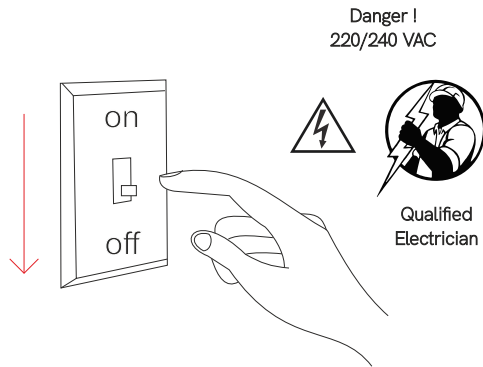

# Sunset XL - dual XL

wall

5419, 5420, 5421, 5422, 5423, 5424

16W, 2x16w

Instrucciones de montaje/ Assembly instructions/ Instructions de montage/ Montageanleitung/ Istruzioni di montaggio

1.0

2.0

3.0