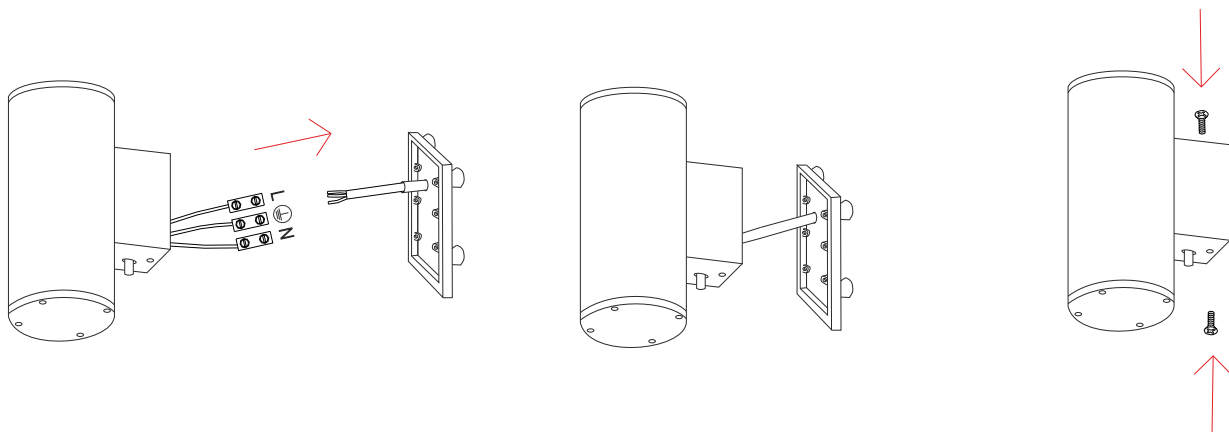

# Sunset XL - dual XL

wall

5419, 5420, 5421, 5422, 5423, 5424

16W, 2x16w

Instrucciones de montaje/ Assembly instructions/ Instructions de montage/ Montageanleitung/ Istruzioni di montaggio

1.0

2.0

3.0