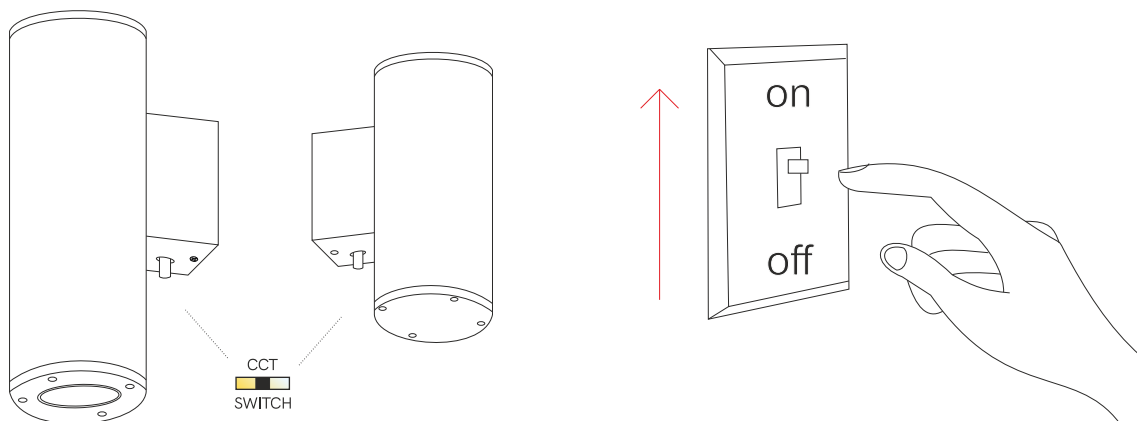

Sunset XL - dual XL

wall

5419, 5420, 5421, 5422, 5423, 5424

16W, 2x16w

Instrucciones de montaje/ Assembly instructions/ Instructions de montage/ Montageanleitung/ Istruzioni di montaggio

1.0

2.0

3.0

4.0

5.0

6.0

7.0