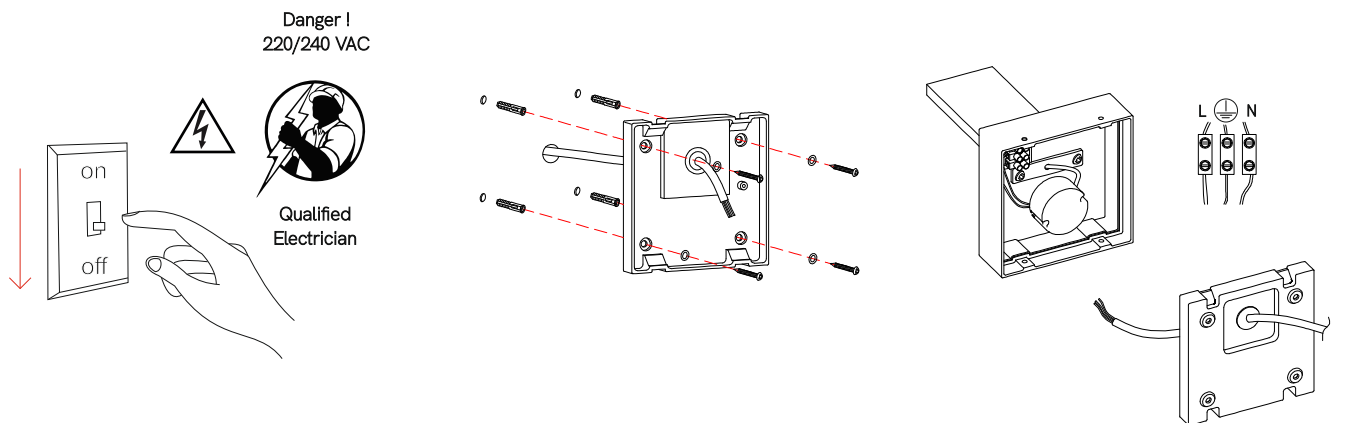

Sphere wall

decorative lighting

5333, 5334, 5336, 5337

9W

Instrucciones de montaje/ Assembly instructions/ Instructions de montage/ Montageanleitung/ Istruzioni di montaggio

1.0 2.0 3.0

4.0 5.0 6.0