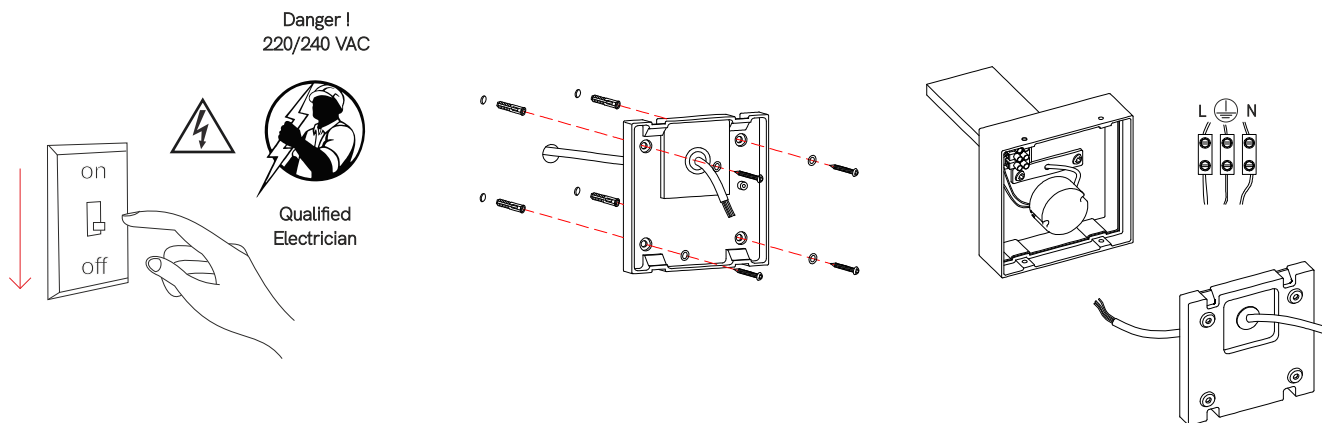

Sphere wall

wall

5333, 5334, 5336, 5337

9W

BENEITO FAURE[®]

passion for led light

Instrucciones de montaje/ Assembly instructions/ Instructions de montage/ Montageanleitung/ Istruzioni di montaggio

1.0