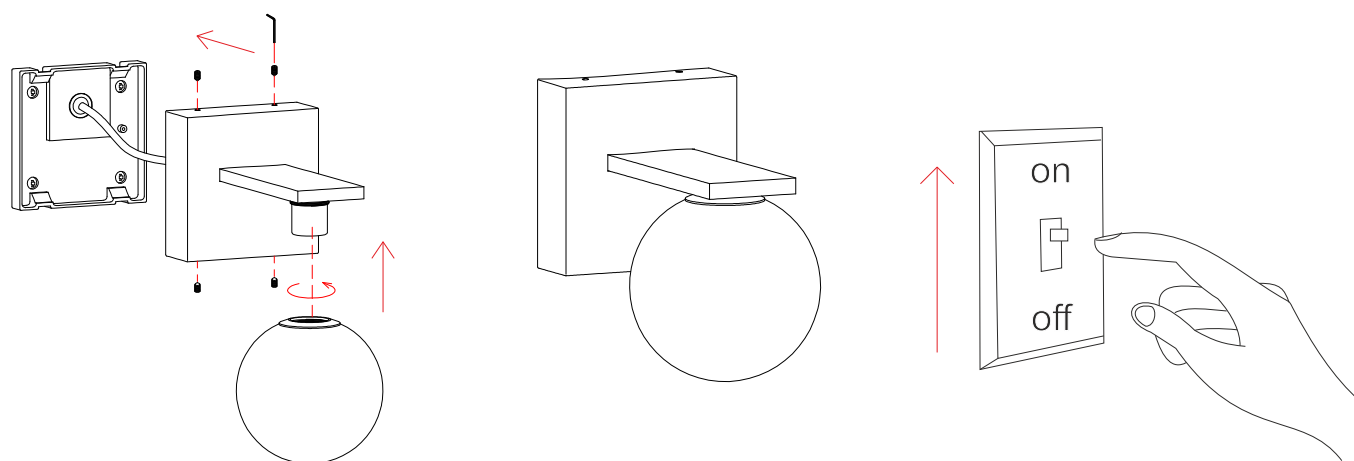

4.0

5.0

6.0

RoHS

>0,6
PF

3
YEARS
WARRANTY

30.000
HOURS

220/240
VAC

50/60
Hz

IP
54

UGR
<19

+40°C
-20°C