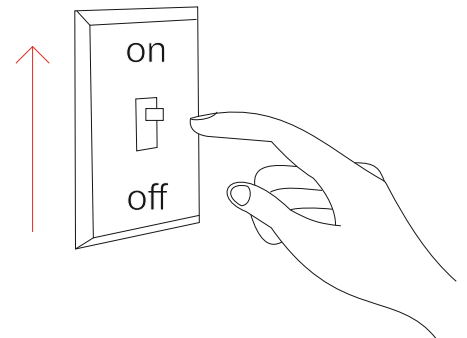

Sphere Alp wall

decorative lighting

5339, 5340, 5342, 5343

20W

Instrucciones de montaje/ Assembly instructions/ Instructions de montage/ Montageanleitung/ Istruzioni di montaggio

1.0

2.0

3.0