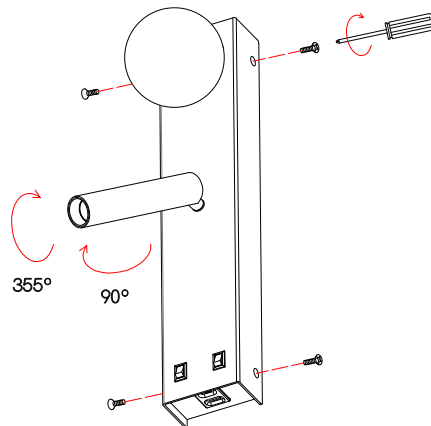

Sphere Alp wall

decorative lighting

5339, 5340, 5342, 5343

20W

Instrucciones de montaje/ Assembly instructions/ Instructions de montage/ Montageanleitung/ Istruzioni di montaggio

1.0

2.0

3.0