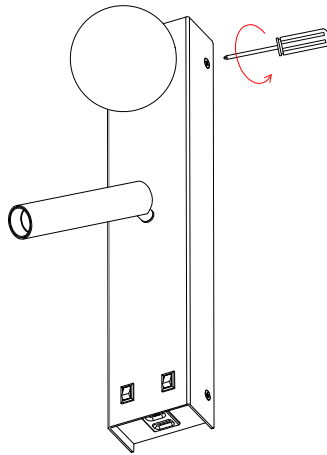

Sphere Alp wall

decorative lighting

5339, 5340, 5342, 5343

20W

Instrucciones de montaje/ Assembly instructions/ Instructions de montage/ Montageanleitung/ Istruzioni di montaggio

1.0

2.0

3.0