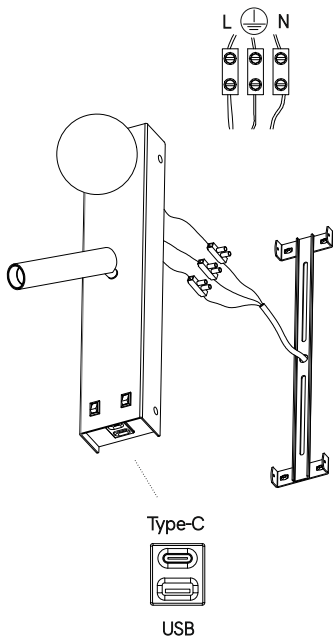

Sphere Alp wall

decorative lighting

5339, 5340, 5342, 5343

20W

Instrucciones de montaje/ Assembly instructions/ Instructions de montage/ Montageanleitung/ Istruzioni di montaggio

1.0

2.0

3.0