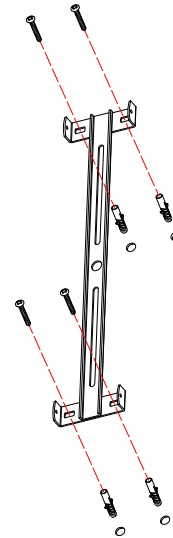

Sphere Alp wall

decorative lighting

5339, 5340, 5342, 5343

20W

Instrucciones de montaje/ Assembly instructions/ Instructions de montage/ Montageanleitung/ Istruzioni di montaggio

1.0

2.0

3.0