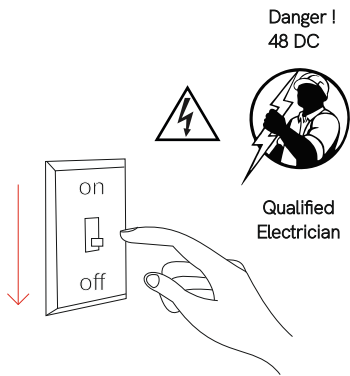

Sphere Alp wall

decorative lighting

5339, 5340, 5342, 5343

20W

Instrucciones de montaje/ Assembly instructions/ Instructions de montage/ Montageanleitung/ Istruzioni di montaggio

1.0

2.0

3.0