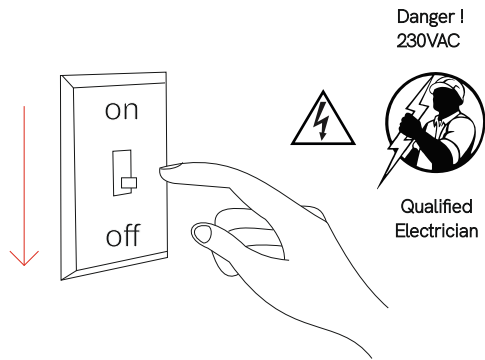

Oxo round /square dimmable

technical lighting

4457-D, 4458-D, 4459-D, 4460-D

12W

Instrucciones de montaje/ Assembly instructions/ Instructions de montage/ Montageanleitung/ Istruzioni di montaggio

1.0

2.0

3.0