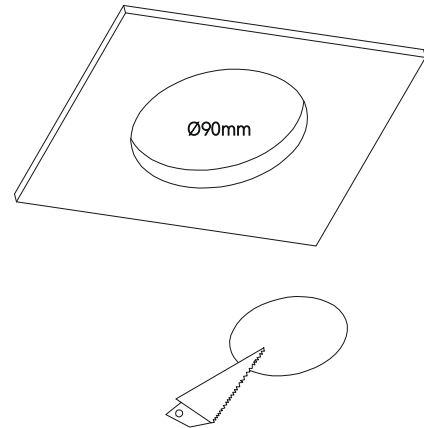

Oxo round /square dimmable

technical lighting

4457-D, 4458-D, 4459-D, 4460-D

12W

Instrucciones de montaje/ Assembly instructions/ Instructions de montage/ Montageanleitung/ Istruzioni di montaggio

1.0

2.0

3.0