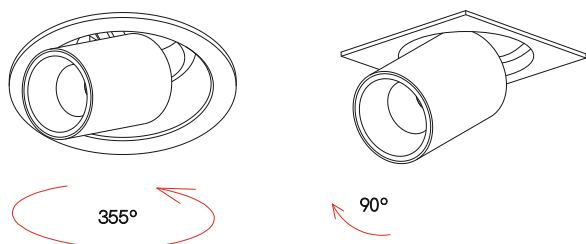

Oxo round /square dimmable

technical lighting

4457-D, 4458-D, 4459-D, 4460-D

12W

Instrucciones de montaje/ Assembly instructions/ Instructions de montage/ Montageanleitung/ Istruzioni di montaggio

1.0

2.0

3.0

4.0

5.0

6.0