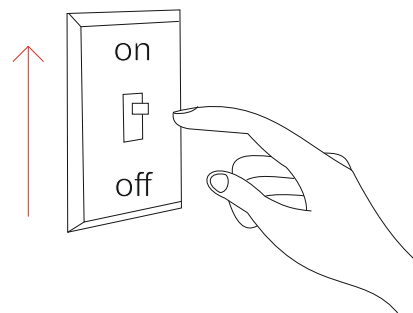

Oxo round /square dimmable

technical lighting

4457-D, 4458-D, 4459-D, 4460-D

12W

Instrucciones de montaje/ Assembly instructions/ Instructions de montage/ Montageanleitung/ Istruzioni di montaggio

1.0

2.0

3.0

4.0

5.0

6.0