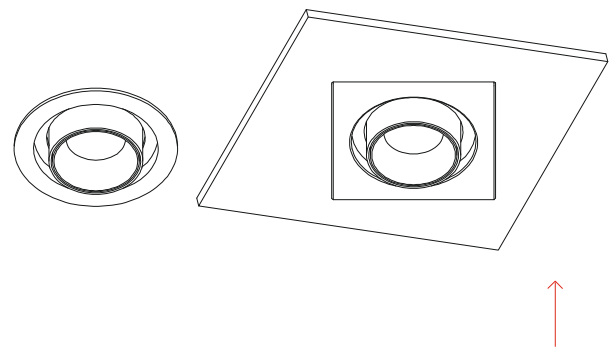

Oxo round /square dimmable

technical lighting

4457-D, 4458-D, 4459-D, 4460-D

12W

Instrucciones de montaje/ Assembly instructions/ Instructions de montage/ Montageanleitung/ Istruzioni di montaggio

1.0

2.0

3.0

4.0

5.0

6.0