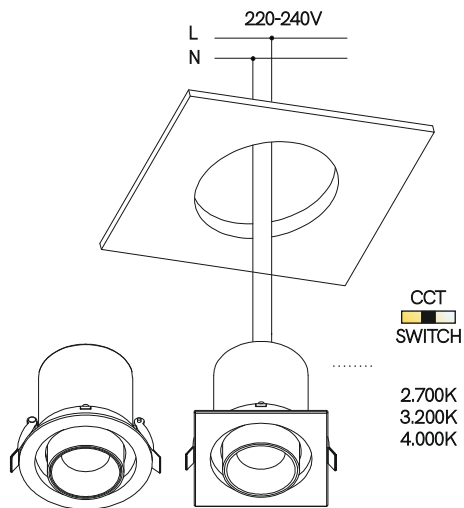

Oxo round /square dimmable

technical lighting

4457-D, 4458-D, 4459-D, 4460-D

12W

Instrucciones de montaje/ Assembly instructions/ Instructions de montage/ Montageanleitung/ Istruzioni di montaggio

1.0

2.0

3.0