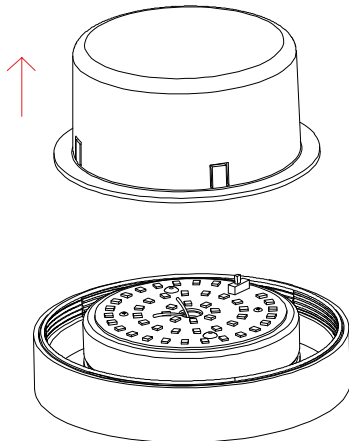

Oma

Wall

5381, 5382, 5383

8W

BENEITO FAURE
passion for led light

Instrucciones de montaje/ Assembly instructions/ Instructions de montage/ Montageanleitung/ Istruzioni di montaggio

1.0

2.0