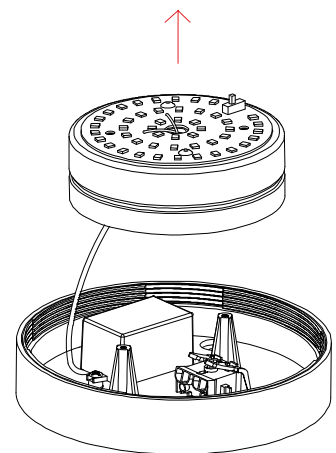

Oma

Wall

5381, 5382, 5383

8W

BENEITO FAURE
passion for led light

Instrucciones de montaje/ Assembly instructions/ Instructions de montage/ Montageanleitung/ Istruzioni di montaggio

1.0

2.0

3.0

4.0

5.0

6.0

7.0

8.0

CE RoHS

3 YEARS
WARRANTY

30.000
HOURS

IP
65

220/240
VAC

PF
>0,8

CRI
≥70-80

110°

50/60
Hz

+50°C
-20°C