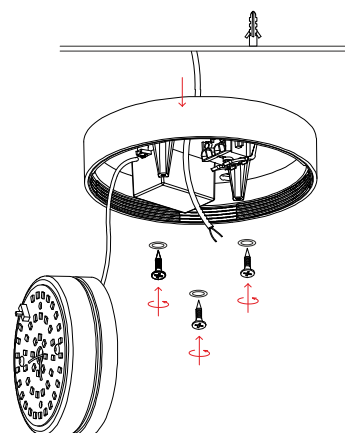

Oma

Wall

5381, 5382, 5383

8W

BENEITO FAURE
passion for led light

Instrucciones de montaje/ Assembly instructions/ Instructions de montage/ Montageanleitung/ Istruzioni di montaggio

1.0

2.0

3.0

4.0

5.0

6.0

7.0

8.0

CE RoHS

3 YEARS
WARRANTY

30.000
HOURS

IP
65

220/240
VAC

PF
>0,8

CRI
≥70-80

110°

50/60
Hz

+50°C
-20°C