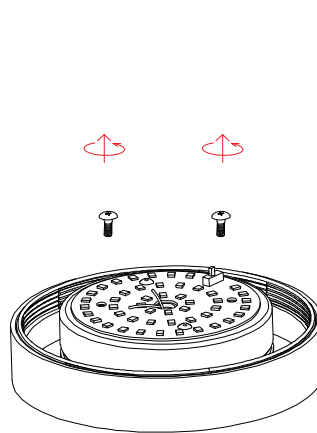

Oma

Wall

5381, 5382, 5383

8W

BENEITO FAURE
passion for led light

Instrucciones de montaje/ Assembly instructions/ Instructions de montage/ Montageanleitung/ Istruzioni di montaggio

1.0

2.0

3.0

4.0

5.0

6.0

7.0

8.0

CE RoHS

3 YEARS
WARRANTY

30.000
HOURS

IP
65

220/240
VAC

PF
>0,8

CRI
≥70-80

110°

50/60
Hz

+50°C
-20°C