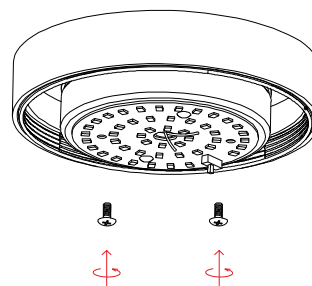

Oma

Wall

5381, 5382, 5383

8W

BENEITO FAURE
passion for led light

Instrucciones de montaje/ Assembly instructions/ Instructions de montage/ Montageanleitung/ Istruzioni di montaggio

1.0

2.0

Instrucciones de montaje/ Assembly instructions/ Instructions de montage/ Montageanleitung/ Istruzioni di montaggio

9.0

10.0

Turn off the light
before you change
each CCT switch mode

2.000K
2.800K
4.000K

CCT
SWITCH