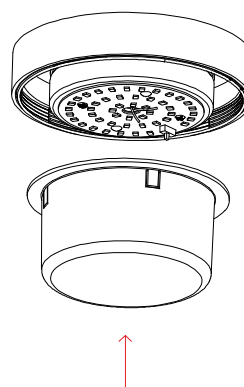

Instrucciones de montaje/ Assembly instructions/ Instructions de montage/ Montageanleitung/ Istruzioni di montaggio

9.0

10.0

Turn off the light
before you change
each CCT switch mode

2.000K
2.800K
4.000K

CCT
SWITCH

10.0

11.0

12.0

13.0

14.0

RoHS

3 YEARS
WARRANTY

30.000
HOURS

IP
65

220/240
VAC

PF
>0,8

CRI
≥70-80

110°

50/60
Hz

+50°C
-20°C