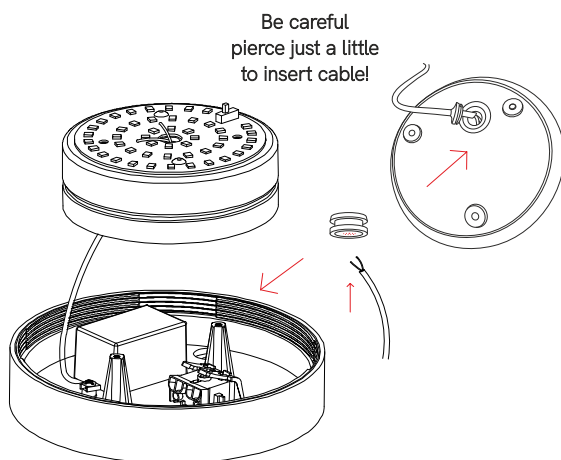

Oma

Wall

5381, 5382, 5383

8W

BENEITO FAURE
passion for led light

Instrucciones de montaje/ Assembly instructions/ Instructions de montage/ Montageanleitung/ Istruzioni di montaggio

1.0

2.0

3.0

4.0

5.0

6.0

7.0

8.0

CE RoHS

3 YEARS
WARRANTY

30.000
HOURS

IP
65

220/240
VAC

PF
>0,8

CRI
≥70-80

110°

50/60
Hz

+50°C
-20°C