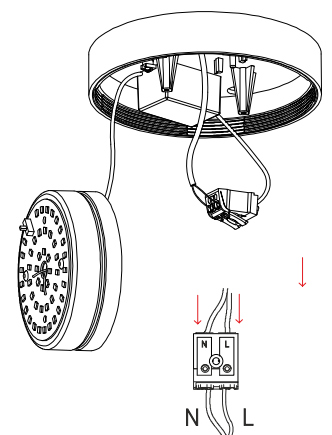

8.0

CE RoHS

3 YEARS
WARRANTY

30.000
HOURS

IP
65

220/240
VAC

PF
>0,8

CRI
≥70-80

110°

50/60
Hz

+50°C
-20°C