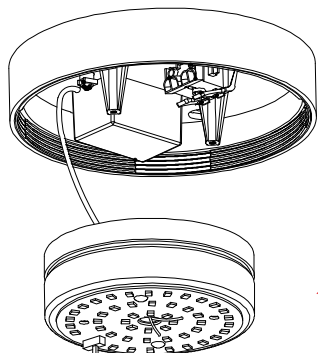

Instrucciones de montaje/ Assembly instructions/ Instructions de montage/ Montageanleitung/ Istruzioni di montaggio

9.0