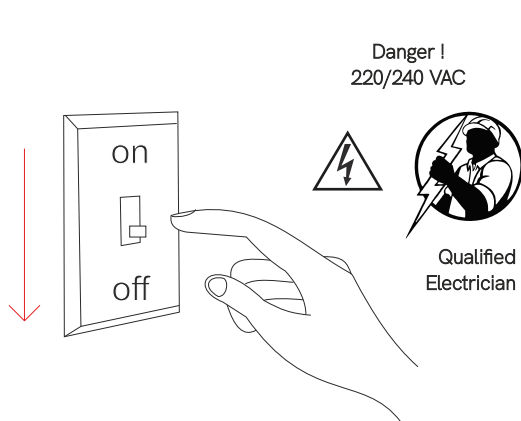

Oma

Wall

5381, 5382, 5383

8W

BENEITO FAURE
passion for led light

Instrucciones de montaje/ Assembly instructions/ Instructions de montage/ Montageanleitung/ Istruzioni di montaggio

1.0

2.0