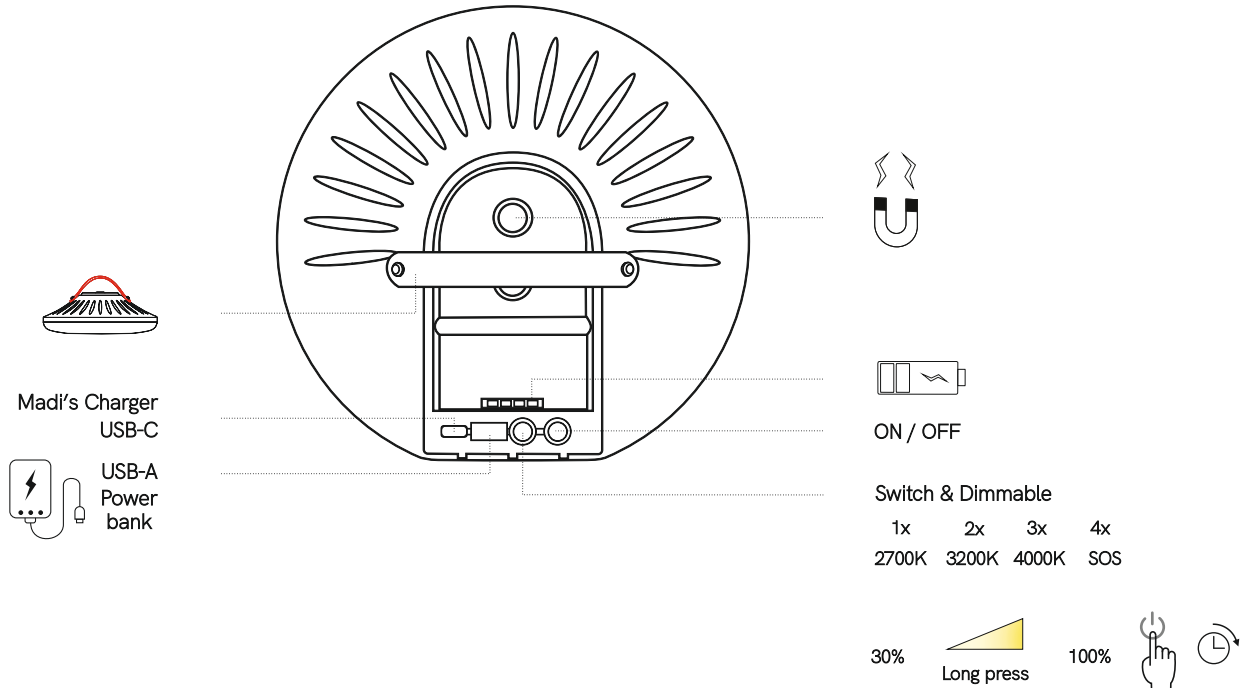

Madi

outdoor lighting

5154

1,6W

Instrucciones de montaje/ Assembly instructions/ Instructions de montage/ Montageanleitung/ Istruzioni di montaggio

1.0

2.0