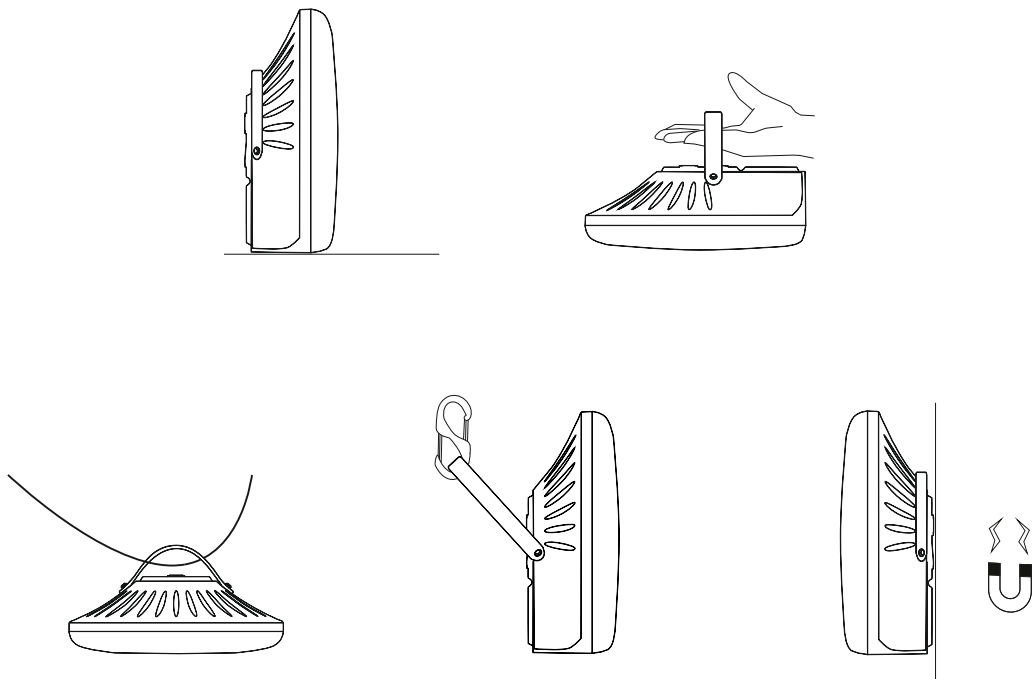

Madi

outdoor lighting

5154

1,6W

Instrucciones de montaje/ Assembly instructions/ Instructions de montage/ Montageanleitung/ Istruzioni di montaggio

1.0

2.0