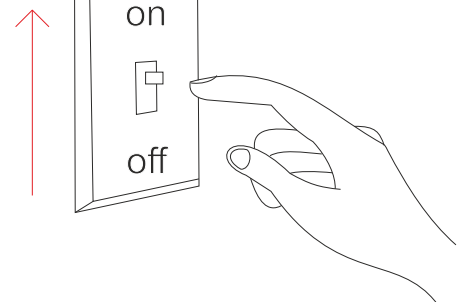

4.0

5.0

6.0

RoHS

3
YEARS
WARRANTY

30.000
HOURS

110°

50/60
Hz

220/240
VAC

PF
>0,9

IP
65

+50°C
-20°C

CRI
≥80