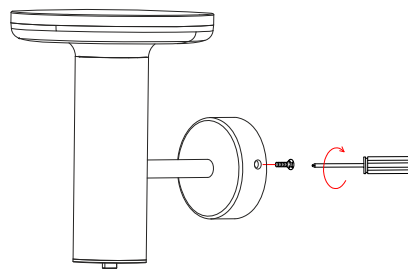

1.0

2.0

3.0

L N

CCT
SWITCH