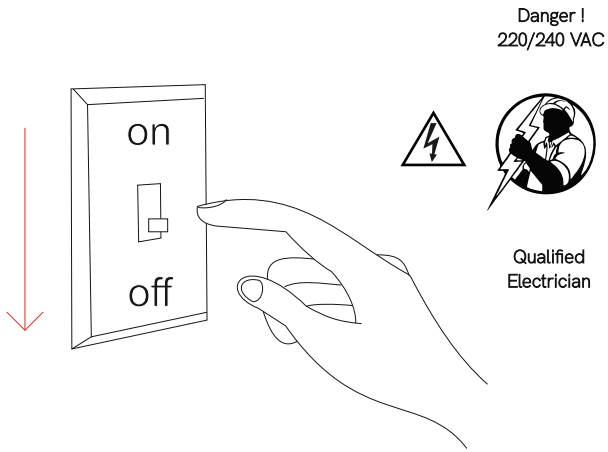

Horizon

luminaires

25XX11, 25XX12, 25XX1C, 27XX11, 27XX12, 27XX1C

9,6W/m - 48W, 96W, 144W, 192W 14,4W/m - 72W, 144W, 216W, 288W

BENEITO FAURE[®]

passion for led light

Instrucciones de montaje/ Assembly instructions/ Instructions de montage/ Montageanleitung/ Istruzioni di montaggio