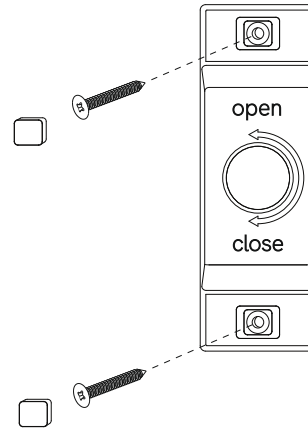

Horizon

luminaires

25XX11, 25XX12, 25XX1C, 27XX11, 27XX12, 27XX1C

9,6W/m - 48W, 96W, 144W, 192W 14,4W/m - 72W, 144W, 216W, 288W

BENEITO FAURE®

passion for led light

Instrucciones de montaje/ Assembly instructions/ Instructions de montage/ Montageanleitung/ Istruzioni di montaggio

1.0

2.0

3.0

4.0

5.0

6.0

7.0

RoHS

>0,9 PF

5 YEARS WARRANTY

50.000 HOURS

24V DC

IP 20

20m Max