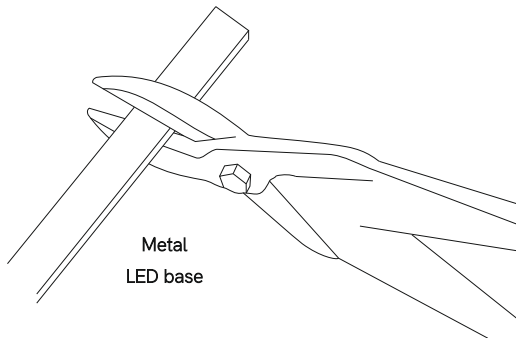

Horizon

luminaires

25XX11, 25XX12, 25XX1C, 27XX11, 27XX12, 27XX1C

9,6W/m - 48W, 96W, 144W, 192W 14,4W/m - 72W, 144W, 216W, 288W

BENEITO FAURE®

passion for led light

Instrucciones de montaje/ Assembly instructions/ Instructions de montage/ Montageanleitung/ Istruzioni di montaggio

1.0

2.0

3.0

4.0

5.0

6.0

7.0

RoHS

>0,9 PF

5 YEARS WARRANTY

50.000 HOURS

24V DC

IP 20

20m Max