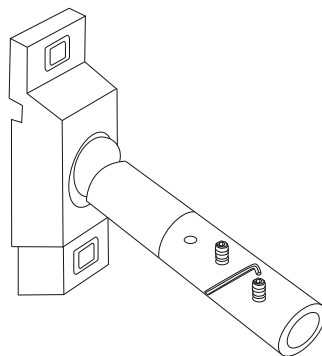

Horizon

luminaires

25XX11, 25XX12, 25XX1C, 27XX11, 27XX12, 27XX1C

9,6W/m - 48W, 96W, 144W, 192W 14,4W/m - 72W, 144W, 216W, 288W

BENEITO FAURE®

passion for led light

Instrucciones de montaje/ Assembly instructions/ Instructions de montage/ Montageanleitung/ Istruzioni di montaggio

1.0

2.0

3.0

4.0

5.0

6.0

7.0

RoHS

>0,9 PF

5 YEARS WARRANTY

50.000 HOURS

24V DC

IP 20

20m Max